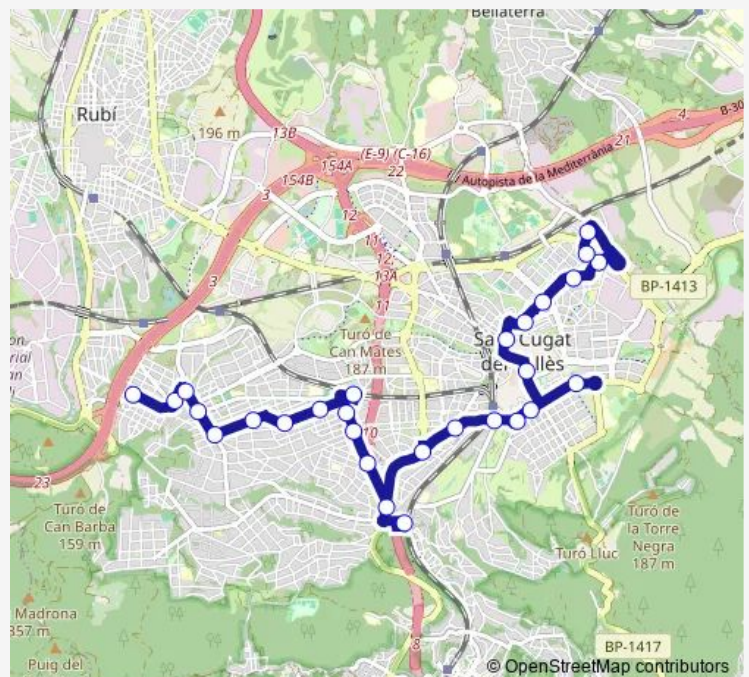

**Route schedule**

Escola Jaume Ferran I Clua — C. DE Josep Puig I Cadafalch / C. Cèsar Martinell

Monday	16:25
Tuesday	16:25
Wednesday	16:25
Thursday	16:25
Friday	16:25
Saturday	—
Sunday	—

**Route info**

Direction: Escola Jaume Ferran I Clua

Stops: 11

Trip Duration: 0 hour 45 min

## Direction

Rbla. DE Ribatallada / C. D'Àngel Guimerà — Escola  
Jaume Ferran I Clua

11 stops

[Open route schedule](#)

Rbla. DE Ribatallada / C. D'Àngel Guimerà

PL. Dels Quatre Cantons

Salvador Espriu / PG. Francesc Macià

## Route info

Direction: Rbla. DE Ribatallada / C. D'Àngel Guimerà

Stops: 11

Trip Duration: 0 hour 45 min