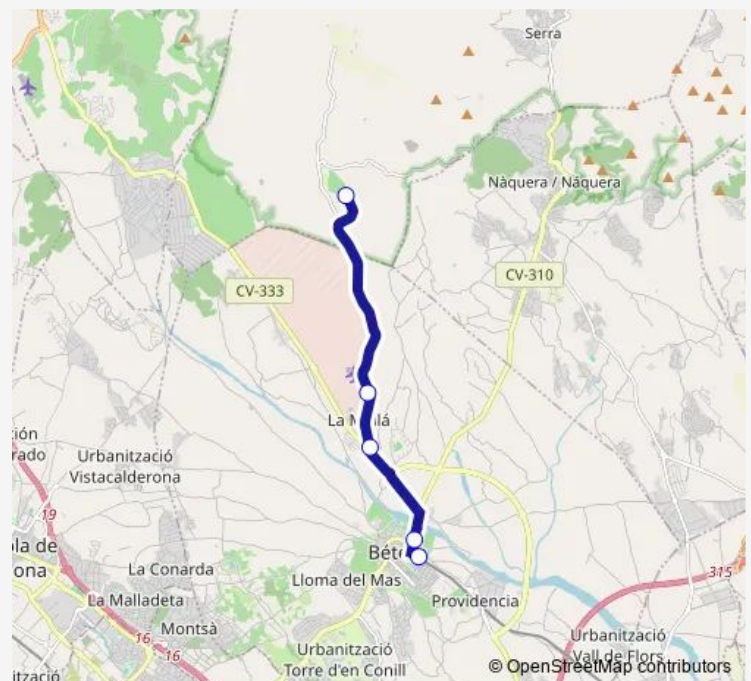

Av. Vicente Cremades Alcacer, front 37 [Bétera]

La Mallà - CV-331 pk 0+000 ascendente [Bétera]

Base Militar [Bétera]

Hospital Doctor Molinell [Serra]

**Route schedule**

Carretera de Valencia, 1 - FGV Bétera [Bétera] — Hospital Doctor Molinell [Serra]

Monday 07:40-14:39

Tuesday 07:40-14:39

Wednesday 07:40-14:39

Thursday 07:40-14:39

Friday 07:40-14:39

Saturday 07:40-14:39

Sunday 07:40-14:39

**Route info**

Direction: Carretera de Valencia, 1 - FGV Bétera [Bétera]

Stops: 5

Trip Duration: 0 hour 16 min

■ L1 — Bétera – hospital Doctor Molinell

## Direction

Hospital Doctor Molinell [Serra] — Carretera de Valencia, 1 - FGV Bétera [Bétera]

5 stops

[Open route schedule](#)

Hospital Doctor Molinell [Serra]

Base Militar [Bétera]

La Mallà - CV-331 pk 0+000 descendente [Bétera]