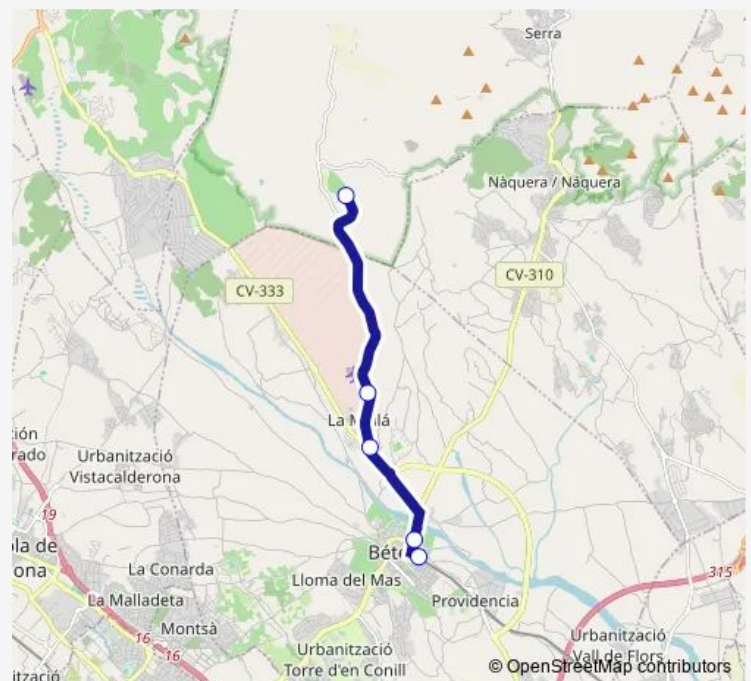

Bus L1 Bétera – hospital Doctor Molinell

[Go to website](#)**Direction**

Carretera de Valencia, 1 - FGV Bétera [Bétera] — Hospital Doctor Molinell [Serra]

5 stops

[Open route schedule](#)

Carretera de Valencia, 1 - FGV Bétera [Bétera]

Av. Vicente Cremades Alcacer, front 37 [Bétera]

La Mallà - CV-331 pk 0+000 ascendente [Bétera]

Base Militar [Bétera]

Hospital Doctor Molinell [Serra]

Route schedule

Carretera de Valencia, 1 - FGV Bétera [Bétera] — Hospital Doctor Molinell [Serra]

Monday 07:40-14:39

Tuesday 07:40-14:39

Wednesday 07:40-14:39

Thursday 07:40-14:39

Friday 07:40-14:39

Saturday 07:40-14:39

Sunday 07:40-14:39

Route info

Direction: Carretera de Valencia, 1 - FGV Bétera [Bétera]

Stops: 5

Trip Duration: 0 hour 16 min

■ L1 — Bétera – hospital Doctor Molinell

Direction

Hospital Doctor Molinell [Serra] — Carretera de Valencia, 1 - FGV Bétera [Bétera]