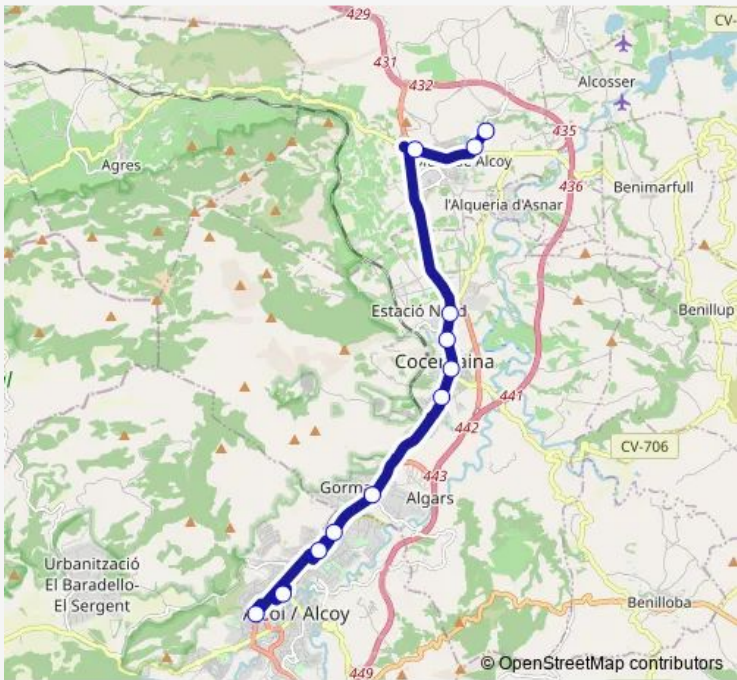

Bus L1 Alcoi – Cocentaina – Muro de Alcoy [2021]

[Go to website](#)

Direction
 IES Muro [Muro de Alcoy] — c. Mestre Espí [Alcoi]
 12 stops
[Open route schedule](#)

- IES Muro [Muro de Alcoy]
- Ctra. Ceta, 15 (Policia Local) [Muro de Alcoy]
- Av. València, 70 [Muro de Alcoy]
- Av. Xativa, 37 [Cocentaina]
- Av. País Valencià, front 2 [Cocentaina]
- Av. País Valencià, 82
- Cocentaina [Cocentaina]
- Ctra. N-340 pk 798+120 descendente - Glorieta - Bombers [Cocentaina]
- ctra. València (Wolswagen) [Alcoi]
- Estació Autobusos Alcoi
- av. Alameda 56 (Teix) [Alcoi]
- c. Mestre Espí [Alcoi]

Route schedule
 IES Muro [Muro de Alcoy] — c. Mestre Espí [Alcoi]

Monday	06:30-21:30
Tuesday	06:30-21:30
Wednesday	06:30-21:30
Thursday	06:30-21:30
Friday	06:30-21:30
Saturday	08:30-21:30
Sunday	08:30-21:30

Route info
 Direction: IES Muro [Muro de Alcoy]
 Stops: 12
 Trip Duration: 0 hour 50 min

■ L1 — Alcoi – Cocentaina – Muro de Alcoy [2021] **BusMaps**

Direction

Estació Autobusos Alcoi — IES Muro [Muro de Alcoy]

10 stops

[Open route schedule](#)

Estació Autobusos Alcoi

av. Joan Gil Albert (Wolswagen) [Alcoi]

Ctra. N-340 pk 798+120 ascendente - Glorieta - front Bombers [Cocentaina]

Front Parc Paquito Xocolatero s/n [Cocentaina]