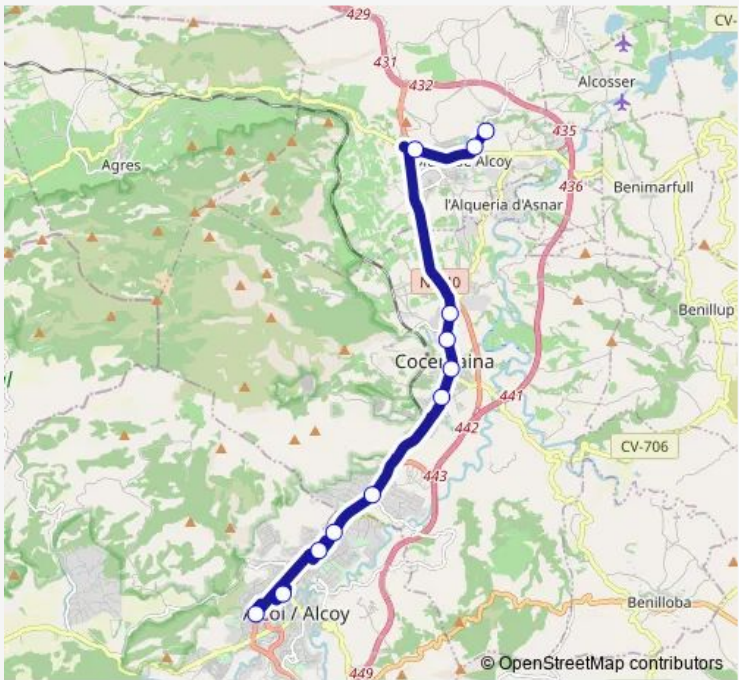

Bus L1 Alcoi – Cocentaina – Muro de Alcoy [2021]

[Go to website](#)

Direction
 IES Muro [Muro de Alcoy] — c. Mestre Espí [Alcoi]
 12 stops
[Open route schedule](#)

- IES Muro [Muro de Alcoy]
- Ctra. Ceta, 15 (Policia Local) [Muro de Alcoy]
- Av. València, 70 [Muro de Alcoy]
- Av. Xativa, 37 [Cocentaina]
- Av. País Valencià, front 2 [Cocentaina]
- Av. País Valencià, 82
- Cocentaina [Cocentaina]
- Ctra. N-340 pk 798+120 descendente - Glorieta - Bombers [Cocentaina]
- ctra. València (Wolswagen) [Alcoi]
- Estació Autobusos Alcoi
- av. Alameda 56 (Teix) [Alcoi]
- c. Mestre Espí [Alcoi]

Route schedule
 IES Muro [Muro de Alcoy] — c. Mestre Espí [Alcoi]

| | |
|-----------|-------------|
| Monday | 06:30-21:30 |
| Tuesday | 06:30-21:30 |
| Wednesday | 06:30-21:30 |
| Thursday | 06:30-21:30 |
| Friday | 06:30-21:30 |
| Saturday | 08:30-21:30 |
| Sunday | 08:30-21:30 |

Route info
 Direction: IES Muro [Muro de Alcoy]
 Stops: 12
 Trip Duration: 0 hour 50 min

■ L1 — Alcoi – Cocentaina – Muro de Alcoy [2021] **BusMaps**

Direction

Estació Autobusos Alcoi — IES Muro [Muro de Alcoy]

10 stops

[Open route schedule](#)

Estació Autobusos Alcoi

av. Joan Gil Albert (Wolswagen) [Alcoi]

Ctra. N-340 pk 798+120 ascendente - Glorieta - front Bombers [Cocentaina]

Front Parc Paquito Xocolatero s/n [Cocentaina]