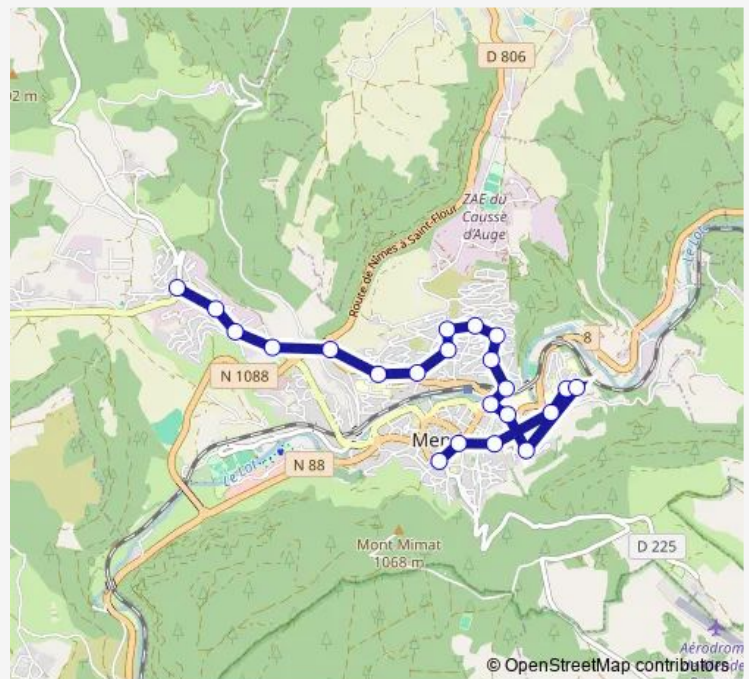

Saturday 07:51

Sunday 07:51

Route info

Direction: Les Boulaines

Stops: 19

Trip Duration: 0 hour 18 min

L1 — 12 Les Boulaines - Hopital

Direction

Foirail — Les Boulaines

20 stops

[Open route schedule](#)

Foirail

Mairie Soubeyran

Le Villaret

Les Bancel

Terres Bleues

Direction: Foirail

Stops: 22

Trip Duration: 0 hour 20 min

Direction

Les Boulaines — Foirail

20 stops

[Open route schedule](#)

Les Boulaines

Thursday 13:56-15:05

Friday 13:56-15:05

Saturday 13:56-15:05

Sunday 13:56-15:05

Route info

Direction: Les Boulaines

Stops: 20

Trip Duration: 0 hour 25 min