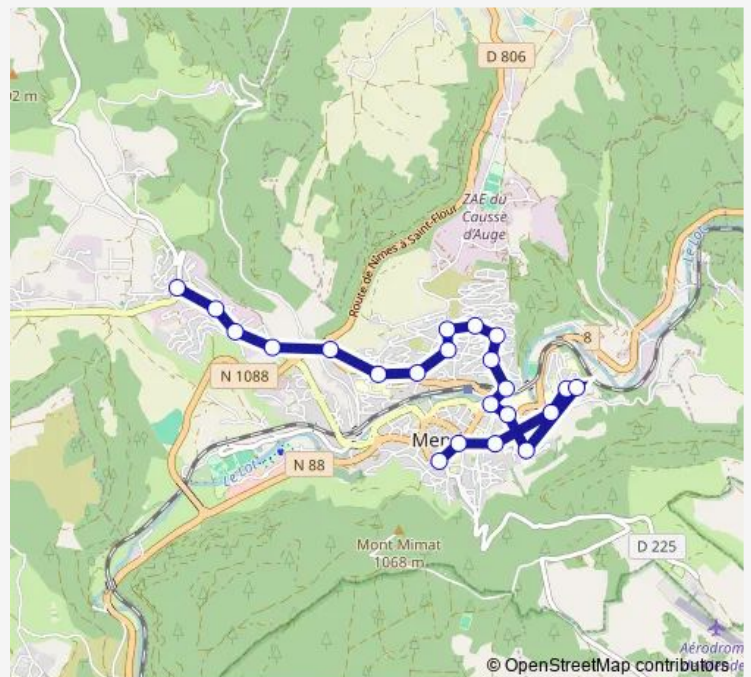

Saturday 07:51

Sunday 07:51

Route info

Direction: Les Boulaines

Stops: 19

Trip Duration: 0 hour 18 min

L1 — 12 Les Boulaines - Hopital

Direction

Foirail — Les Boulaines

20 stops

[Open route schedule](#)

Foirail

Mairie Soubeyran

Le Villaret

Les Bancel

Terres Bleues

Route info

Direction: Foirail

Stops: 20

Trip Duration: 0 hour 18 min

Direction

Foirail — Les Boulaines

22 stops

[Open route schedule](#)

Thursday 13:56-15:05

Friday 13:56-15:05

Saturday 13:56-15:05

Sunday 13:56-15:05

Route info

Direction: Les Boulaines

Stops: 20

Trip Duration: 0 hour 25 min