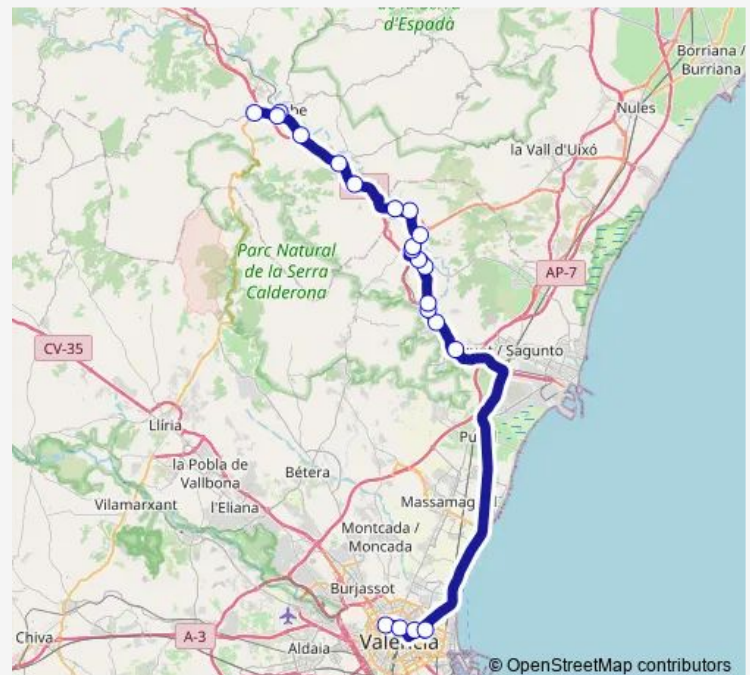

C. Alicante, 2 (a demanda)

Av. España, 112

Av. España, 165

Route schedule

Estació Autobusos València — Av. España, 165

Monday 08:00-20:30

Tuesday 08:00-20:30

Wednesday 08:00-20:30

Thursday 08:00-20:30

Friday 08:00-20:30

Saturday 10:00-20:00

Sunday 12:00-20:00

Route info

Direction: Estació Autobusos València

Stops: 21

Trip Duration: 1 hour 30 min

■ L1 — Altura/Segorbe - València

BusMaps

Direction

Av. España, 165 — Estació Autobusos València

20 stops

[Open route schedule](#)

Av. España, 165

Av. España, 121