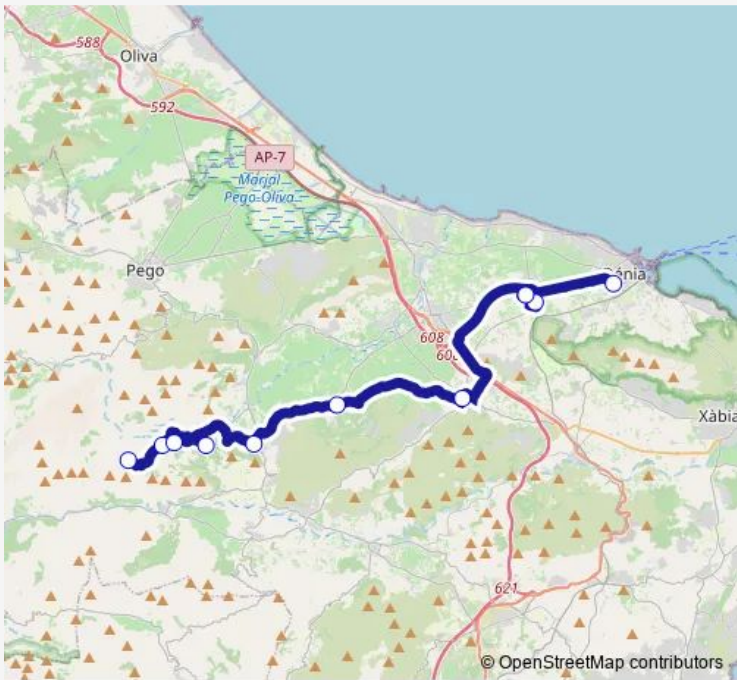

Bus L1 Vall de Laguar – Dénia

[Go to website](#)

**Direction**  
 Benimaurell [Vall de Laguar, la] — Estació Autobusos Dénia  
 10 stops  
[Open route schedule](#)

- Benimaurell [Vall de Laguar, la]
- Fleix - C/ Major, front 19 [Vall de Laguar, la]
- Campell - C/ La Plaza, front 60 [Vall de Laguar, la]
- Sanatori Fontilles [Vall de Laguar, la]
- Rot. av. Fontilles - av. Constitució [Orba]
- Benidoleig [Benidoleig]
- Av. Augusto Villalonga, 43 [Pedreguer]
- c. la Muntanyeta, 16 (La Xara) [Dénia]
- Hospital [Dénia]
- Estació Autobusos Dénia

**Route schedule**  
 Benimaurell [Vall de Laguar, la] — Estació Autobusos Dénia

Monday	07:00
Tuesday	07:00
Wednesday	07:00
Thursday	07:00
Friday	07:00
Saturday	—
Sunday	—

**Route info**  
 Direction: Benimaurell [Vall de Laguar, la]  
 Stops: 10  
 Trip Duration: 1 hour 0 min

## Direction

Estació Autobusos Dénia — Benimaurell [Vall de Laguar, la]

10 stops

[Open route schedule](#)

Estació Autobusos Dénia

Hospital [Dénia]

c. la Muntanyeta, 16 (La Xara) [Dénia]

Av. Augusto Villalonga, 46 [Pedreguer]

## Route info

Direction: Estació Autobusos Dénia

Stops: 10

Trip Duration: 1 hour 0 min

L1 Bus time schedules and route maps are available in an offline PDF at [busmaps.com](https://busmaps.com). Use the [busmaps.com](https://busmaps.com) website to see live bus times, train schedule or subway schedule, and step-by-step directions for all public transit in Murla