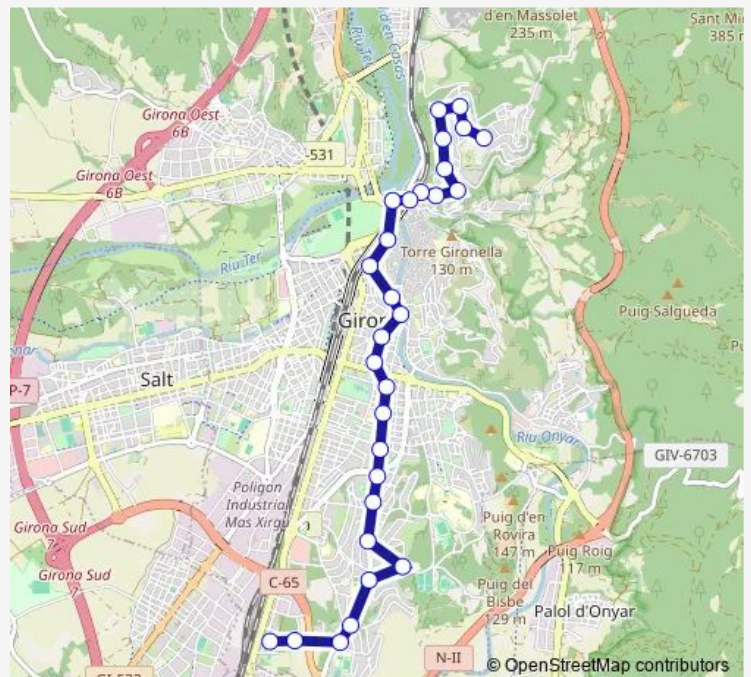

Thursday 06:45-21:45

Friday 06:45-21:45

Saturday 07:15-21:45

Sunday 09:15-21:15

**Route info**

Direction: Montjuïc - pl. Domènec Fita i Molat

Stops: 29

Trip Duration: 0 hour 27 min

**L1 — Montjuïc - Ramon Folch - Avellaneda**

pda. Creu de Palau 44

Residència d'Estudiants

Residència d'avis de Palau

La Creu de Palau

Camí Vell de Fornells

Tennis Palau

c. Aragó

## Route schedule

l'Avellaneda — Montjuïc - pl. Domènec Fita i Molat

Monday 06:50-21:50

Tuesday 06:50-21:50

Wednesday 06:50-21:50

Thursday 06:50-21:50

Friday 06:50-21:50

Saturday 07:05-21:35

## Route info

Direction: l'Avellaneda

Stops: 28

Trip Duration: 0 hour 30 min

c. Montjovi

c. Bellpuig

Montjuïc - pl. Domènec Fita i Molat

L1 Bus time schedules and route maps are available in an offline PDF at [busmaps.com](https://busmaps.com). Use the [busmaps.com](https://busmaps.com) website to see live bus times, train schedule or subway schedule, and step-by-step directions for all public transit in Girona