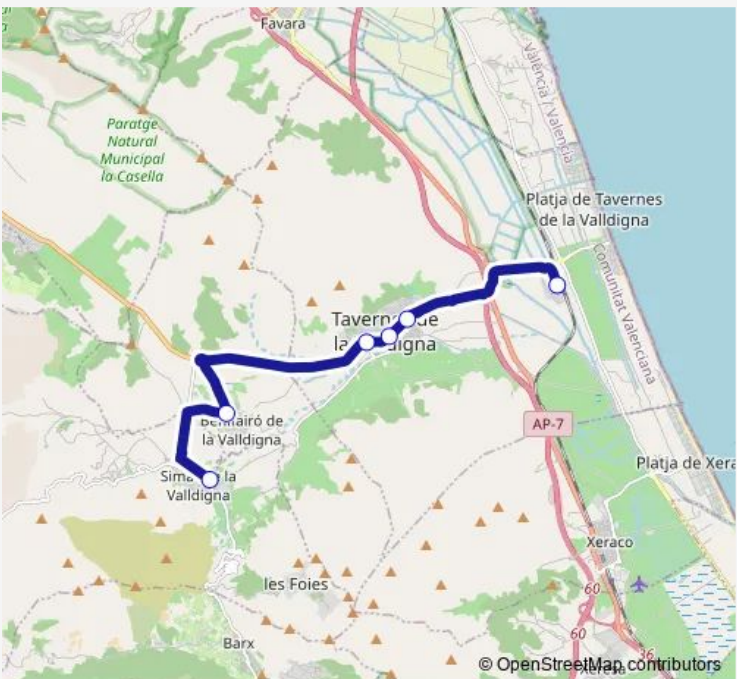

Bus L1 Simat de la Valldigna – Tavernes de la Valldigna

[Go to website](#)

Direction
 av. de la Valldigna [Simat de la Valldigna] — Estació Renfe [Tavernes de la Valldigna]
 6 stops
[Open route schedule](#)

- av. de la Valldigna [Simat de la Valldigna]
- Carretera Del Rajolar 1 [Benifairó de la Valldigna]
- av. de la Valldigna (gasolinera) [Tavernes de la Valldigna]
- av. Germanias (Bar madrid) [Tavernes de la Valldigna]
- av. de la Valldigna (Bar Avenida) [Tavernes de la Valldigna]
- Estació Renfe [Tavernes de la Valldigna]

Route info
 Direction: av. de la Valldigna [Simat de la Valldigna]
 Stops: 6
 Trip Duration: 0 hour 20 min

■ L1 — Simat de la Valldigna – Tavernes de la Valldigna **BusMaps**

Direction

Estació Renfe [Tavernes de la Valldigna] — av. de la Valldigna [Simat de la Valldigna]

Thursday 13:40-19:10

Friday 13:40-19:10

Saturday —

Sunday —

Route info

Direction: Estació Renfe [Tavernes de la Valldigna]

Stops: 6

Trip Duration: 0 hour 17 min