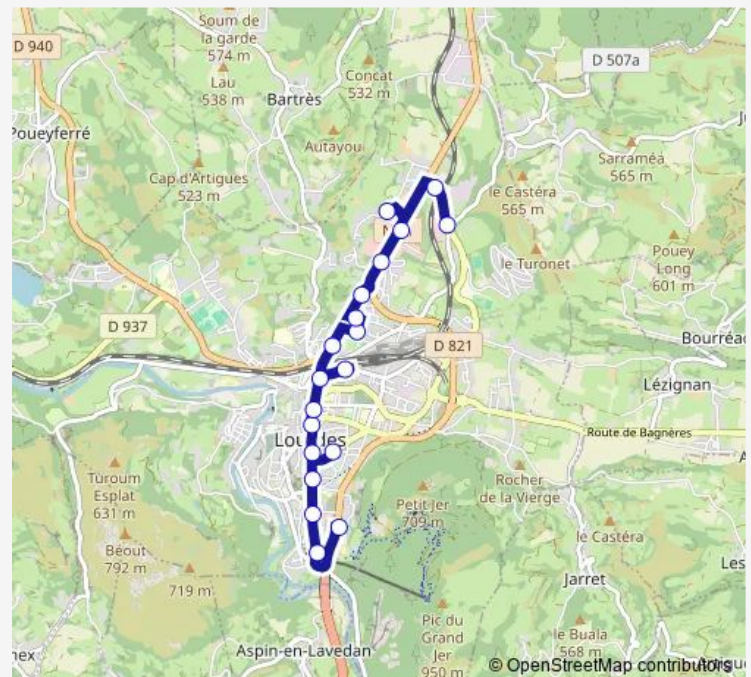

Bus L1 Route de Julos <> Ophite

[Go to website](#)

Direction

Ophite — Route de Julos

19 stops

[Open route schedule](#)

- Ophite
- Pic du Jer
- Béout
- Foch
- Lourdes - Gare Routière
- Halles - Office de tourisme
- Marcadal
- Sacré Cœur
- Lourdes - Hôpital
- Lourdes - Gare Sncf
- Lourdes - Salle des Fêtes
- Lourdes - Piscine
- Châlets
- Lourdes - Lidl
- Lourdes - Leclerc
- Lourdes - Mac Donald's
- Matisse
- Moulin du Monge
- Route de Julos

Route schedule

Ophite — Route de Julos

Monday	07:35-18:35
Tuesday	07:35-18:35
Wednesday	07:35-18:35
Thursday	07:35-18:35
Friday	07:35-18:35
Saturday	07:35-18:35
Sunday	—

Route info

Direction: Ophite

Stops: 19

Trip Duration: 0 hour 25 min

■ L1 — Route de Julos <> Ophite

Direction

Route de Julos — Ophite

19 stops

[Open route schedule](#)

Route de Julos

Moulin du Monge

Ophite

Route schedule

Route de Julos — Ophite

Monday	07:05-18:05
Tuesday	07:05-18:05
Wednesday	07:05-18:05
Thursday	07:05-18:05
Friday	07:05-18:05
Saturday	07:05-18:05
Sunday	—

Route info

Direction: Route de Julos