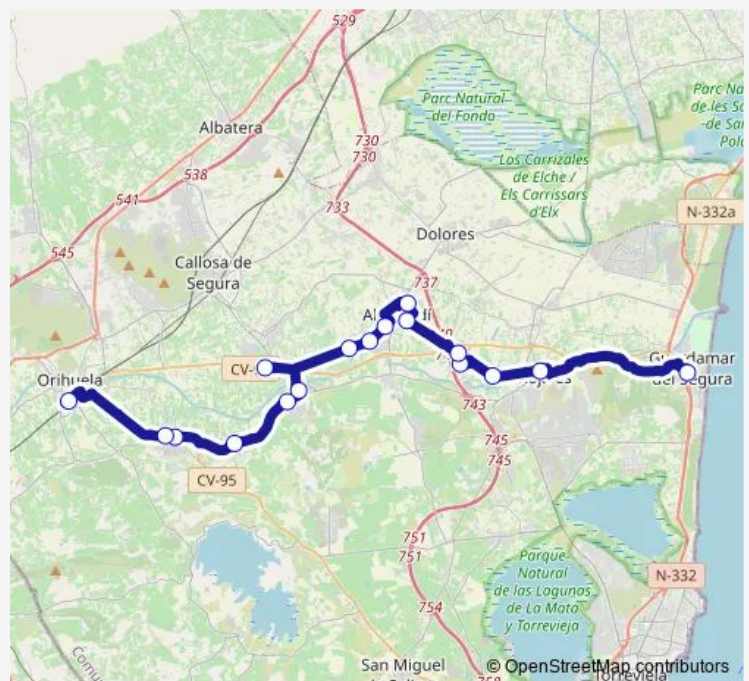

### Route schedule

Estació autobusos [Guardamar del Segura] — Estació intermodal [Orihuela]

Monday 06:20-19:15

Tuesday 06:20-19:15

Wednesday 06:20-19:15

Thursday 06:20-19:15

Friday 06:20-19:15

Saturday 09:30-20:15

### Route info

Direction: Estació autobusos [Guardamar del Segura]

Stops: 17

Trip Duration: 1 hour 8 min

■ L1 — Orihuela – Guardamar