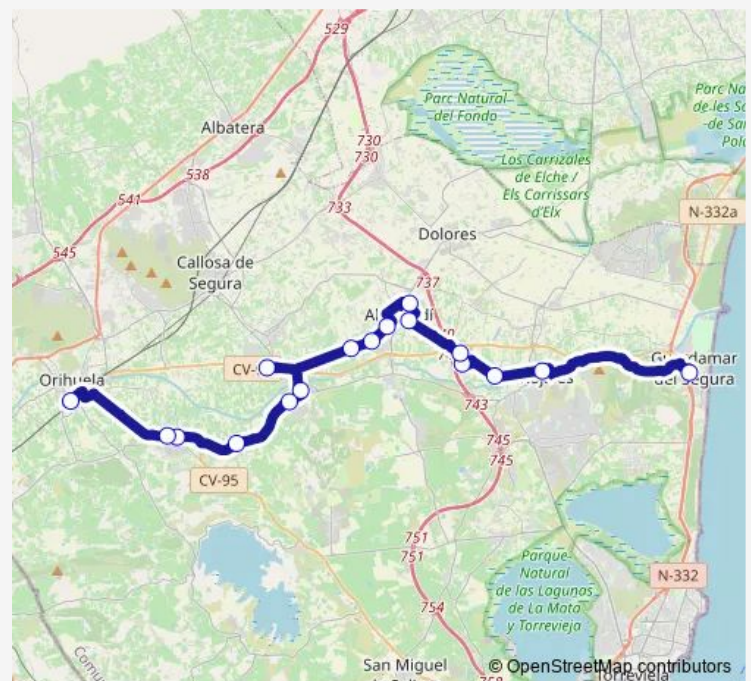

### Route schedule

Estació autobusos [Guardamar del Segura] — Estació intermodal [Orihuela]

Monday 06:20-19:15

Tuesday 06:20-19:15

Wednesday 06:20-19:15

Thursday 06:20-19:15

Friday 06:20-19:15

Saturday 09:30-20:15

### Route info

Direction: Estació autobusos [Guardamar del Segura]

Stops: 17

Trip Duration: 1 hour 8 min

■ L1 — Orihuela – Guardamar