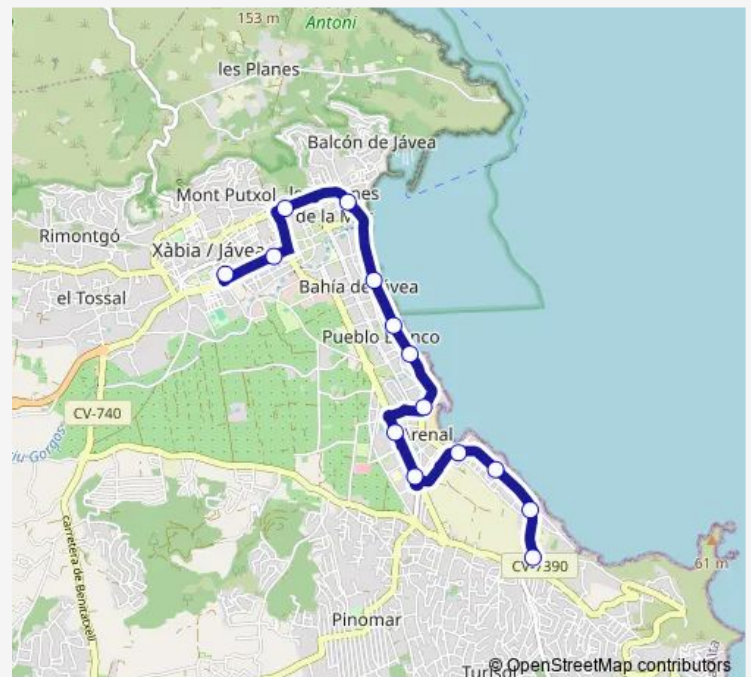

Bus L1 Xàbia-Calablanca

[Go to website](#)

Direction

Estació Autobusos Xàbia — Cala Blanca [Xàbia]

14 stops

[Open route schedule](#)

Estació Autobusos Xàbia

Av. de Palmela (supermercado) [Xàbia]

Av. del Port, 6 (Asilo de Xàbia) [Xàbia]

Av. Lepanto, 4 - Port de Xàbia [Xàbia]

Av. Mediterrani, 28 (Bar la Siesta) [Xàbia]

Av. Mediterrani, 136 (Aptos. La Llave) [Xàbia]

Av, mediterrani 90 (Rte. Sol y Mar) [Xàbia]

Av. Mediterrani 238 (Fontana (Parador Xàbia)) [Xàbia]

Ctra. Del Cap de la Nau Pla, 122 (Tourist Info) [Xàbia]

Av, del Pla 142 (Supermercat Mas y Mas) [Xàbia]

Av. Llibertat, 29 (Supermercat Mas y Mas) [Xàbia]

Av. Ultramar, front 47 (Aptos. Cofisa) [Xàbia]

C/ Esparta 92 (La Caleta) [Xàbia]

Cala Blanca [Xàbia]

Route schedule

Estació Autobusos Xàbia — Cala Blanca [Xàbia]

Monday 08:00-21:00

Tuesday 08:00-21:00

Wednesday 08:00-21:00

Thursday 08:00-21:00

Friday 08:00-21:00

Saturday 08:00-21:00

Sunday 08:00-21:00

Route info

Direction: Estació Autobusos Xàbia

Stops: 14

Trip Duration: 0 hour 40 min

■ L1 — Xàbia-Calablanca

BusMaps