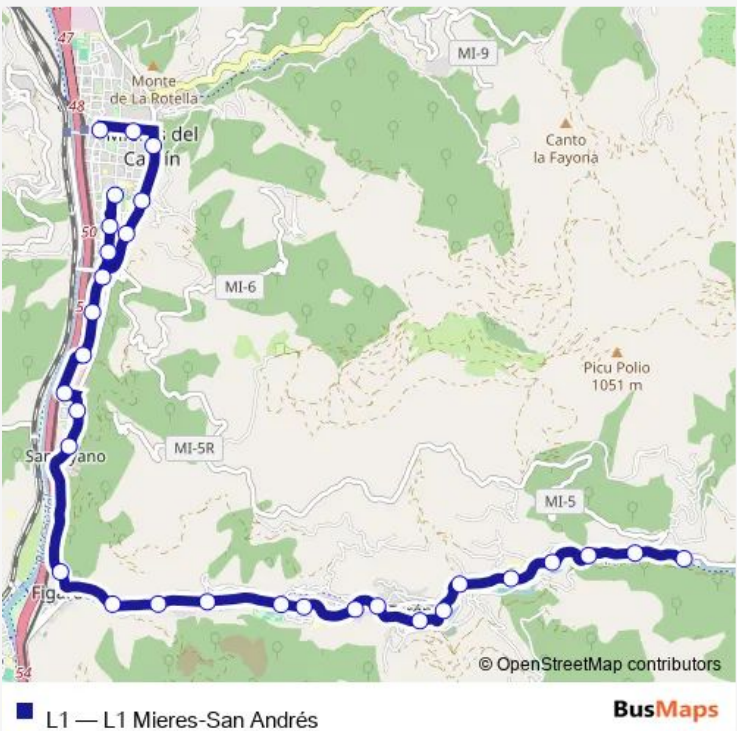

- [MIERES DEL CAMÍN] Doctor Fleming - Fuente del Vasco [CTA 06123]
- [MIERES DEL CAMÍN] Manuel Llana - Liceo [CTA 06124]
- [Mieres DEL Camín] Ayuntamiento Mieres [Cta 03204]
- [MIERES DEL CAMÍN] La Villa [CTA 06125]
- [Mieres DEL Camín] Bazuelo [Cta 03287]
- [MIERES DEL CAMÍN] Estación Bus Mieres - Rotonda [CTA 16512]
- [MIERES DEL CAMÍN] Vega de Arriba - Campus [CTA 06395]
- [MIERES DEL CAMÍN] La Piscina [CTA 07289]
- [MIERES DEL CAMÍN] Bomberos [CTA 07879]
- [MIERES DEL CAMÍN] Centro de Empresas [CTA 07881]
- [MIERES DEL CAMÍN] Caudalia 1 [CTA 07883]
- [MIERES DEL CAMÍN] Caudalia 2 [CTA 07885]
- [MIERES DEL CAMÍN] Hospital Álvarez-Buylla [CTA 16745]
- [SANTUYANO|Santullano] Santuyano [CTA 06129]
- [Figareo|Figaredo] Figareo Chalet [Cta 03212]
- [Villadominica|Villa Dominica] Peñule [Cta 03273]
- [Llavandera, La|Lavandera, La] La Llavandera [Cta 03271]
- [Cortina] Pozo Figaredo [Cta 03269]

Route schedule

[MIERES DEL CAMÍN] Doctor Fleming - Fuente del Vasco [CTA 06123] — [Santandrés|San Andrés] Santandrés de Turón [Cta 03252]

Monday	06:15-22:35
Tuesday	06:15-22:35
Wednesday	06:15-22:35
Thursday	06:15-22:35
Friday	06:15-22:35
Saturday	06:45-22:35
Sunday	06:45-22:35

Route info

Direction: [MIERES DEL CAMÍN] Doctor Fleming - Fuente del Vasco [CTA 06123]

Stops: 30

Trip Duration: 0 hour 44 min

[YANA'L MONTE, LA|Llana del Monte] Cabojal [CTA 06130]

[Santa Marina] Santa Marina [Cta 03267]

Direction

[Santandrés|San Andrés] Santandrés de Turón [Cta 03251] — [MIERES DEL CAMÍN] Doctor Fleming - Fuente del Vasco [CTA 06123]

27 stops

[Open route schedule](#)

[Santandrés|San Andrés] Santandrés de Turón [Cta 03251]