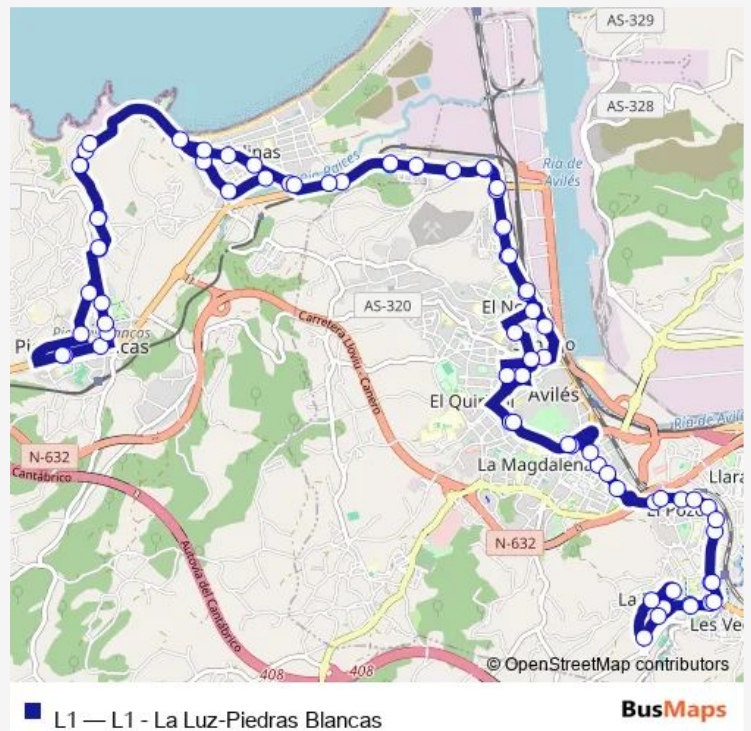

[Avilés] Las Meanas - Francisco Orejas [Cta 02462]

[Avilés] Plaza La Merced [Cta 00180]

[Avilés] Alemania Avda [Cta 04420]

[Avilés] Pruneda [Cta 00162]

[Avilés] San Félix [Cta 01036]

[Avilés] Lugo 26 Avda [Cta 04336]

[Avilés] Jardín de Cantos [Cta 04337]

[Avilés] La Maruca [Cta 04338]

Route schedule

[Avilés] Núñez de Balboa [Cta 01016] — [Piedrasblancas] Piedras Blancas Galicia Avda [Cta 04298]

Monday	06:20-17:00
Tuesday	06:20-07:45
Wednesday	06:20-07:45
Thursday	06:20-17:00
Friday	06:20-17:00
Saturday	07:00-17:00
Sunday	07:00-17:00

Route info

Direction: [Avilés] Núñez de Balboa [Cta 01016]

Stops: 38

Trip Duration: 0 hour 44 min

[Avilés] Cristalería [Cta 04339]

[Avilés] Lugo 118 Avda [Cta 04340]

[Raíces Nuevo/Fundición, LA] Raíces [Cta 02978]