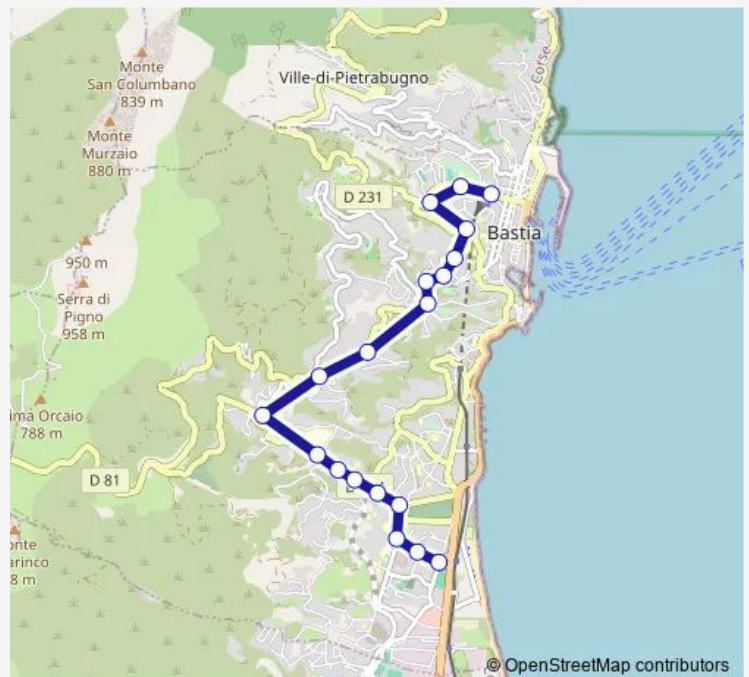

Saturday 06:00-20:30

Sunday —

Route info

Direction: Liceu di Montesoru

Stops: 19

Trip Duration: 0 hour 26 min

■ L1 — Ligne 1 Montesoro-Hôpital-Gare

Direction

Gara di Bastia — Liceu di Montesoru

22 stops

[Open route schedule](#)

Gara di Bastia

Liceu di U Fangu

Riccipellu

Montepià

Scala Santa Chjara

Albitreccia

Monte Cuccu

Strada Vechja

San Petru

Murelle (E)

Turinu (U)

Erbaiolu

Piana Suprana