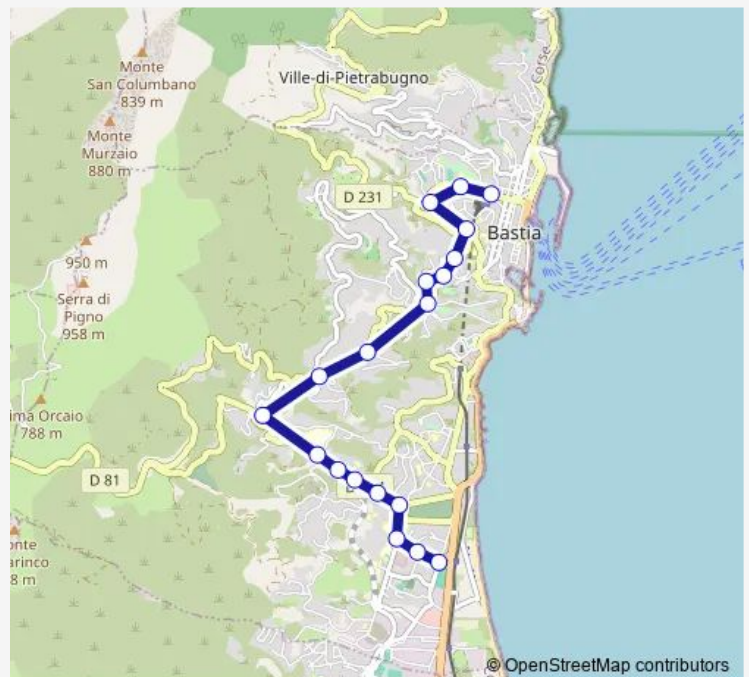

Saturday 06:00-20:30

Sunday —

Route info

Direction: Liceu di Montesoru

Stops: 19

Trip Duration: 0 hour 26 min

■ L1 — Ligne 1 Montesoro-Hôpital-Gare

Direction

Gara di Bastia — Liceu di Montesoru

22 stops

[Open route schedule](#)

Gara di Bastia

Liceu di U Fangu

Riccipellu

Montepià

Scala Santa Chjara

Albitreccia

Monte Cuccu

Strada Vechja

San Petru

Murelle (E)

Turinu (U)

Erbaiolu

Piana Suprana