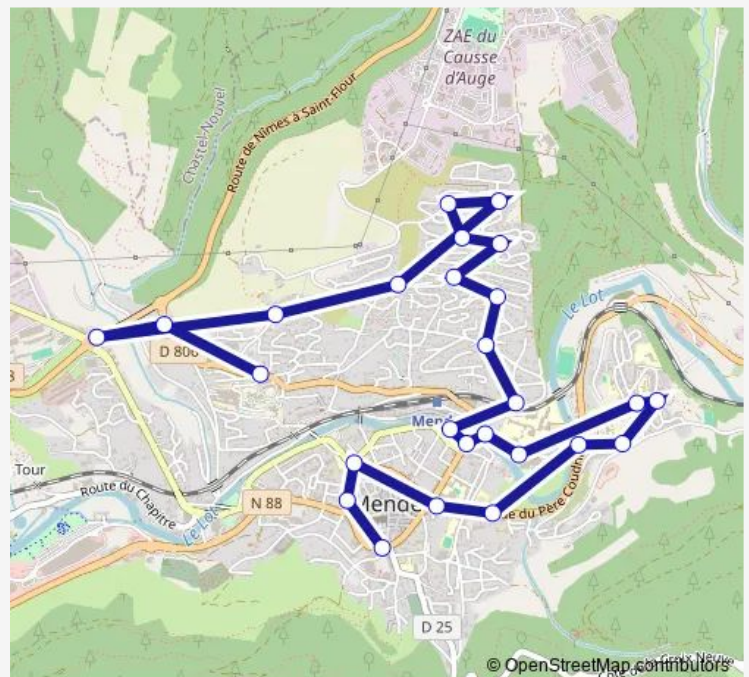

Bus L1 124 Hopital - Foirail

[Go to website](#)

Direction

Hôpital — Foirail

26 stops

[Open route schedule](#)

- Hôpital
- Viaduc de Rieucros
- Viaduc de Rieucros 2
- Nelson Mandela
- Les Acacias
- Georges Brassens
- Jacques Brel
- Les Pins
- Les Cytises
- Chanteperdrix
- Les Ecureuils
- Bellevue
- Le Carmel
- Gare Routiere
- Pont de Berlière
- Paulin Daudé
- La Vernède
- Terres Bleues
- Fontanilles
- Lycée Notre Dame
- Mirandol

Route schedule

Hôpital — Foirail

Monday	09:21-15:22
Tuesday	09:21-15:22
Wednesday	09:21-15:22
Thursday	09:21-15:22
Friday	09:21-15:22
Saturday	09:21-15:22
Sunday	09:21-15:22

Route info

Direction: Hôpital

Stops: 26

Trip Duration: 0 hour 27 min

■ L1 — 124 Hopital - Foirail

Le Villaret

Mairie Britexte

Th. Roussel

Aigues-Passes

Foirail

Direction

Hôpital — Foirail

29 stops

[Open route schedule](#)

Hôpital

Viaduc de Rieucros

Viaduc de Rieucros 2

Nelson Mandela

Les Acacias