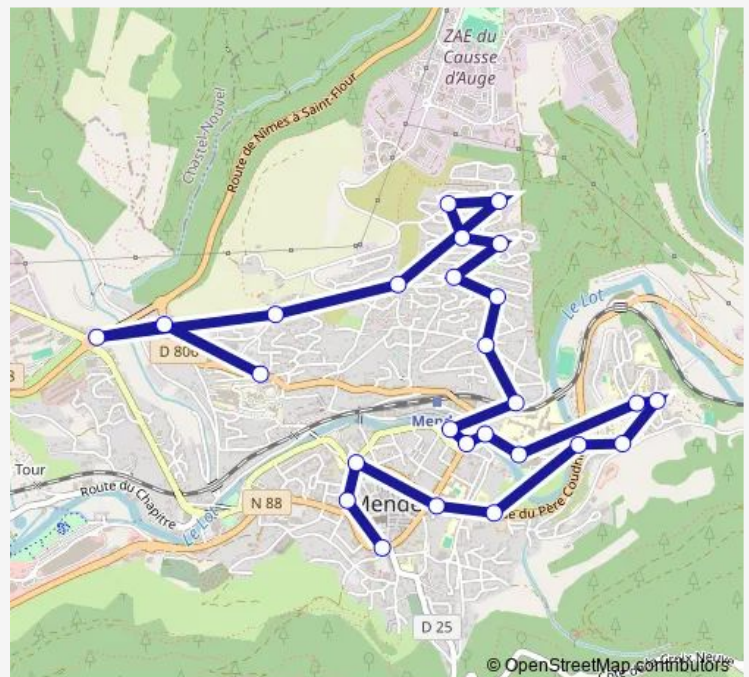

Bus L1 124 Hopital - Foirail

[Go to website](#)

Direction

Hôpital — Foirail

26 stops

[Open route schedule](#)

- Hôpital
- Viaduc de Rieucros
- Viaduc de Rieucros 2
- Nelson Mandela
- Les Acacias
- Georges Brassens
- Jacques Brel
- Les Pins
- Les Cytises
- Chanteperdrix
- Les Ecureuils
- Bellevue
- Le Carmel
- Gare Routiere
- Pont de Berlière
- Paulin Daudé
- La Vernède
- Terres Bleues
- Fontanilles
- Lycée Notre Dame
- Mirandol

Route schedule

Hôpital — Foirail

Monday	09:21-15:22
Tuesday	09:21-15:22
Wednesday	09:21-15:22
Thursday	09:21-15:22
Friday	09:21-15:22
Saturday	09:21-15:22
Sunday	09:21-15:22

Route info

Direction: Hôpital

Stops: 26

Trip Duration: 0 hour 27 min

■ L1 — 124 Hopital - Foirail

Le Villaret

Mairie Britexte

Th. Roussel

Aigues-Passes

Foirail

Direction

Hôpital — Foirail

27 stops

[Open route schedule](#)

Hôpital

Viaduc de Rieucros

Viaduc de Rieucros 2

Nelson Mandela

Les Acacias