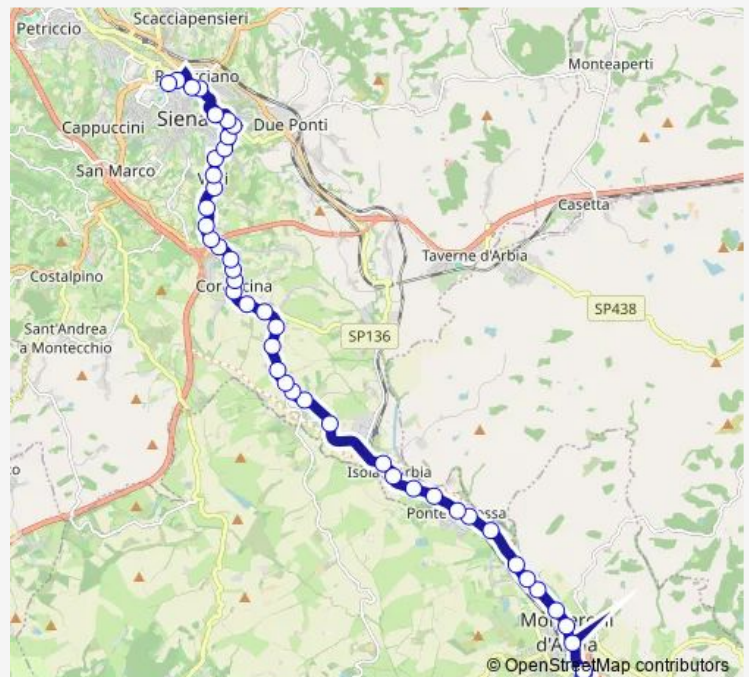

Direction

Piazza Del Sale — Coroncina Capolinea

20 stops

[Open route schedule](#)

- Piazza Del Sale
- Garibaldi
- Porta O vile
- Risalita San Francesco
- Peruzzi
- Vivaldi
- Porta Pispini
- Gigli 12
- Gigli 44
- Bivio Gigli
- Piccolomini
- Valli
- Bellemme
- Bivio Arbiola
- Limite Del Suburbio
- Fornace Vecchia
- Cerchiaia
- Cassia Sud Distributore
- Coroncina
- Coroncina Capolinea

Route schedule

Piazza Del Sale — Coroncina Capolinea

| | |
|-----------|-------------|
| Monday | 07:35-18:35 |
| Tuesday | — |
| Wednesday | 07:35-18:35 |
| Thursday | 07:35-18:35 |
| Friday | 07:35-18:35 |
| Saturday | 07:35-18:35 |
| Sunday | 07:35-18:35 |

Route info

Direction: Piazza Del Sale

Stops: 20

Trip Duration: 0 hour 13 min

Direction

Circolo Di Coroncina — Piazza Del Sale

20 stops

[Open route schedule](#)

Circolo Di Coroncina

Coroncina

Cassia Sud 37

Cerchiaia

Fornace Vecchia

Limite Del Suburbio

Bivio Arbiola

Bellemme