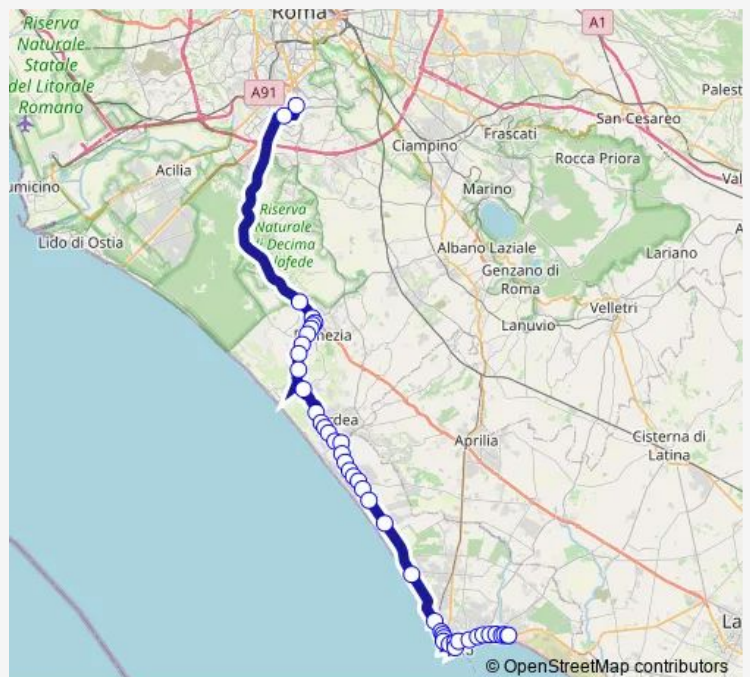

Direction

Roma | Laurentina (Metro B) # f2693 — Nettuno | Autostazione # f00094

45 stops

[Open route schedule](#)

- Roma | Laurentina (Metro B) # f2693
- Roma | Ospedale Sant'Eugenio # f2695
- Pomezia | Via Pontina (Monte d'Oro) # f2707
- Pomezia | Via Pontina (Italchimici) # f2709
- Pomezia | Via del Mare Via Pontina # f10414
- Pomezia | Via del Mare Via Cavour # f15160
- Pomezia | Via del Mare Via Matteotti # f12467
- Pomezia | Via del Mare Via Calvi # f12468
- Pomezia | Via del Mare (Pratica di M.) # f12469
- Pomezia | Via del Mare (La Macchiozza) # f12470
- Torvaianica | Via del Mare (Campo Selva) # f12471
- Torvaianica | Via Pratica di M. (Torvaianica Alta) # f14160
- Ardea | Via Pratica di Mare Via Trento # f14161
- Ardea | Via Pratica di Mare Viale Forlì # f14163
- Ardea | Via Pratica di Mare Via Napoli # f14164
- Ardea | Via Pratica di Mare Via Pavia # f14165
- Ardea | Via Pratica di Mare Via Bergamo # f14166
- Ardea | Via Severiana Via Pratica di Mare # f12640
- Ardea | Via Severiana Via Limose # f12641
- Ardea | Via Severiana Via Rosmarini # f12642
- TOR S.Lorenzo | Viale S. Lorenzo Via Koala # f12643

Route schedule

Roma | Laurentina (Metro B) # f2693 — Nettuno | Autostazione # f00094

Monday	07:10-15:00
Tuesday	07:10-15:00
Wednesday	07:10-15:00
Thursday	07:10-15:00
Friday	07:10-15:00
Saturday	13:45-16:45
Sunday	—

Route info

Direction: Roma | Laurentina (Metro B) # f2693

Stops: 45

Trip Duration: 1 hour 39 min

Roma Laurentina - Nettuno # Cn625a

Ardea | Tor San Lorenzo # f12644

TOR S.Lorenzo | Via Pinete Via Campo di Carne # f12645

TOR S.LORENZO | Via Pinete Via Casali S. Lorenzo # f8471

TOR S.Lorenzo | Via Pinete L.mare # f12518

Anzio | Via Ardeatina (Lido dei Pini) # f12522

Anzio | Via Ardeatina V.le Marina # f12527

Anzio | Via Ardeatina Viale Marconi # f12537