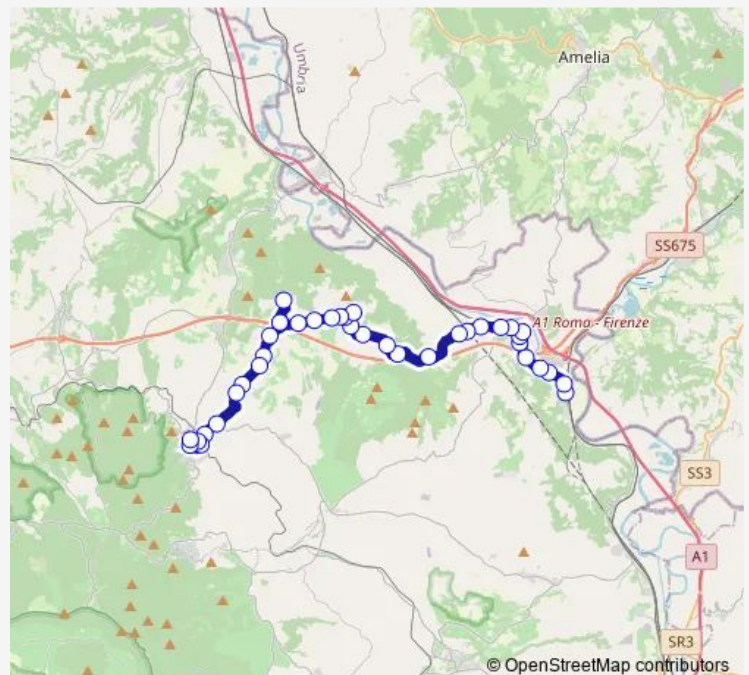

Bassano T. | Via Ortana Via Torre # f1977

Route schedule

Orte | Stazione FS # f1703 — Soriano | Stazione # f1744

Monday 12:45

Tuesday 12:45

Wednesday —

Thursday 12:45

Friday 12:45

Saturday 12:45

Sunday —

Route info

Direction: Orte | Stazione FS # f1703

Stops: 38

Trip Duration: 0 hour 40 min

Orte Scalo - Soriano nel Cimino # Sr46d

Bassano T. | Via Ortana Via S. Giuseppe # f1978

Soriano | Via Ortana (Km 19) # f1979

Soriano | Via Ortana (Km 18) # f1980

Soriano | Via Ortana Via V. Emanuele II # f1981

Soriano | Chia # f1982

Soriano | Via Ortana Via V. Emanuele II # f2036

Soriano | Via Molinella (Km 1) # f2037