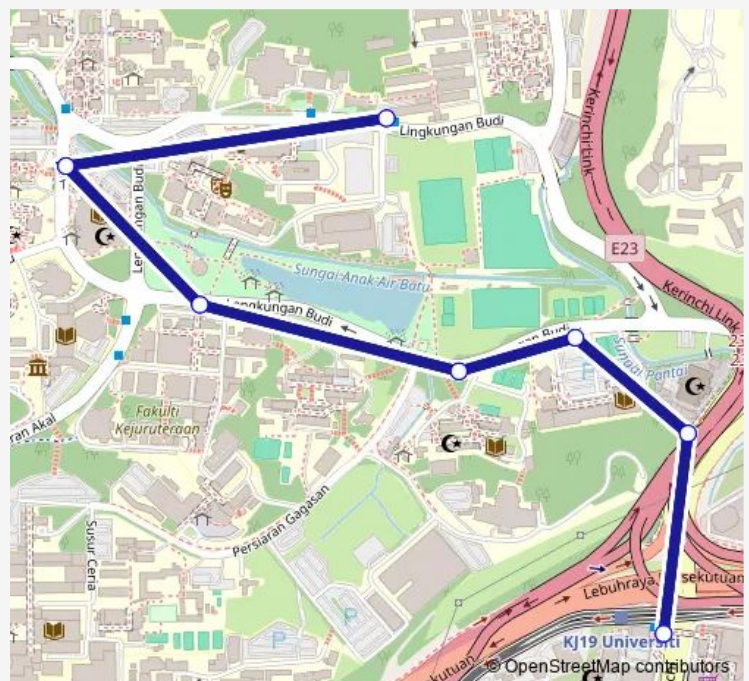

Masjid Ar Rahman, Jalan Pantai Baharu

Dewan Ungku Aziz Universiti Malaya, Lingkungan Budi

Kolej Pertama Universiti Malaya, Lingkungan Budi

Fakulti Kejuruteraan Universiti Malaya, Lingkungan Budi

Perpustakaan Universiti Malaya, Lingkungan Budi

Dewan Tunku Canselor Universiti Malaya, Lingkungan Budi

Route schedule

Stesen LRT Universiti, Jalan Kerinchi — Dewan Tunku Canselor Universiti Malaya, Lingkungan Budi

Monday	06:00
Tuesday	06:00
Wednesday	06:00
Thursday	06:00
Friday	06:00
Saturday	06:00
Sunday	06:00

Route info

Direction: Stesen LRT Universiti, Jalan Kerinchi

Stops: 7

Trip Duration: 17 hour 0 min

■ T632 — Bukit Angkasa

Direction

Dewan Tunku Canselor Universiti Malaya, Lingkungan Budi — Stesen LRT Universiti, Jalan Kerinchi

13 stops

[Open route schedule](#)

Dewan Tunku Canselor Universiti Malaya, Lingkungan Budi

Gerai Makan, Jalan Kerinchi

Bangsar South City (opp.), Jalan Kerinchi

Flat Sri Angkasa, Jalan Kerinchi

Pangsapuri Dbkl, Jalan Pantai Permai