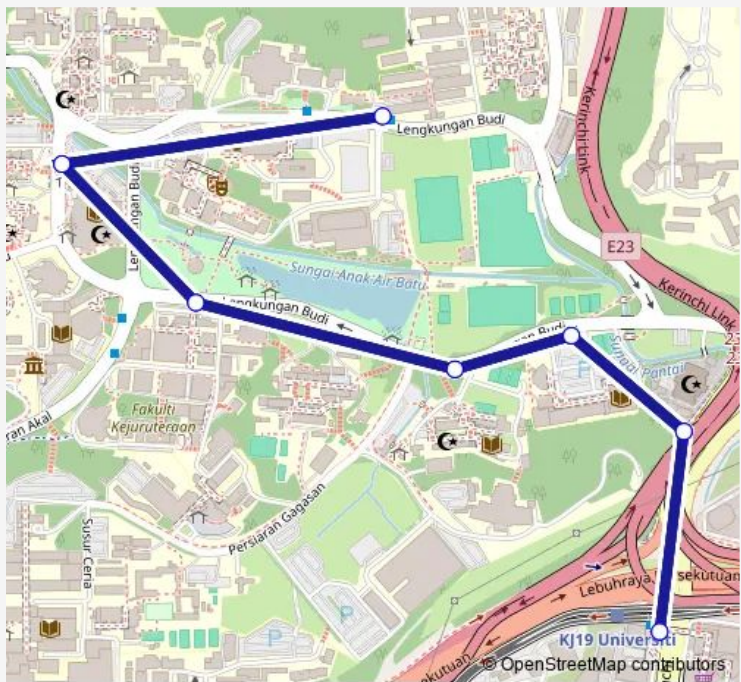

Bus T632 Bukit Angkasa

[Go to website](#)

Direction
 Stesen LRT Universiti, Jalan Kerinchi — Dewan Tunku Canselor Universiti Malaya, Lingkungan Budi

7 stops

[Open route schedule](#)

- Stesen LRT Universiti, Jalan Kerinchi
- Masjid Ar Rahman, Jalan Pantai Baharu
- Dewan Ungku Aziz Universiti Malaya, Lingkungan Budi
- Kolej Pertama Universiti Malaya, Lingkungan Budi
- Fakulti Kejuruteraan Universiti Malaya, Lingkungan Budi
- Perpustakaan Universiti Malaya, Lingkungan Budi
- Dewan Tunku Canselor Universiti Malaya, Lingkungan Budi

Route schedule

Stesen LRT Universiti, Jalan Kerinchi — Dewan Tunku Canselor Universiti Malaya, Lingkungan Budi

Monday	06:00
Tuesday	06:00
Wednesday	06:00
Thursday	06:00
Friday	06:00
Saturday	06:00
Sunday	06:00

Route info

Direction: Stesen LRT Universiti, Jalan Kerinchi

Stops: 7

Trip Duration: 17 hour 0 min

■ T632 — Bukit Angkasa **BusMaps**

Direction

Dewan Tunku Canselor Universiti Malaya, Lingkungan Budi — Stesen LRT Universiti, Jalan Kerinchi

13 stops

[Open route schedule](#)

Dewan Tunku Canselor Universiti Malaya, Lingkungan Budi

Gerai Makan, Jalan Kerinchi

Bangsar South City (opp.), Jalan Kerinchi

Flat Sri Angkasa, Jalan Kerinchi

Pangsapuri Dbkl, Jalan Pantai Permai