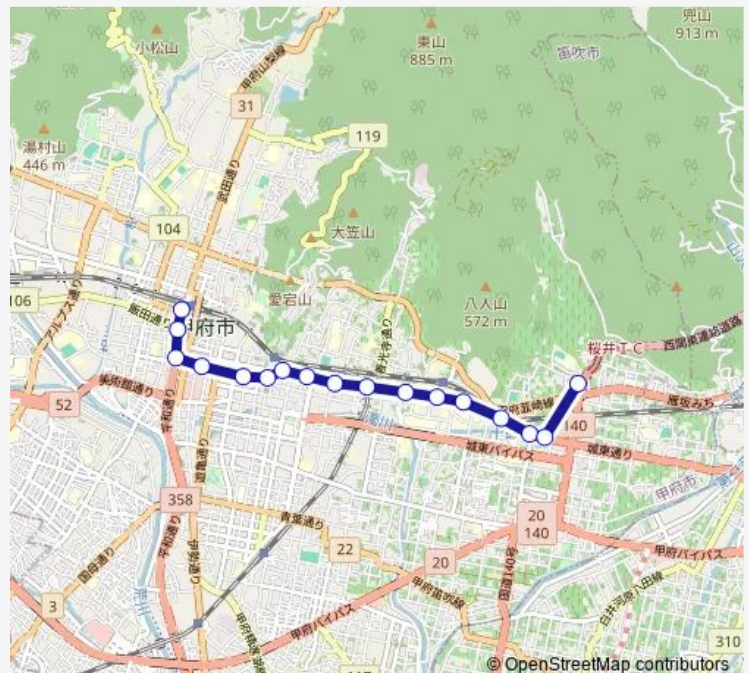

酒折宮前

酒折駅入口

山梨学院大学

山崎

甲運松原

中央自動車教習所

山梨英和大学

Route schedule

甲府駅バスターミナル — 山梨英和大学

Monday 08:30

Tuesday 08:30

Wednesday 08:30

Thursday 08:30

Friday 08:30

Saturday —

Sunday —

Route info

Direction: 甲府駅バスターミナル

Stops: 17

Trip Duration: 0 hour 19 min

■ 91:甲府駅バスターミナル発 山梨英和大学方面行き —
甲府駅バスターミナル発 山梨英和大学方面行き(91:...

91:甲府駅バスターミナル発 山梨英和大学方面行き Bus time schedules and route maps are available in an offline PDF at busmaps.com. Use the busmaps.com website to see live bus times, train schedule or subway schedule, and step-by-step directions for all public transit in Kofu