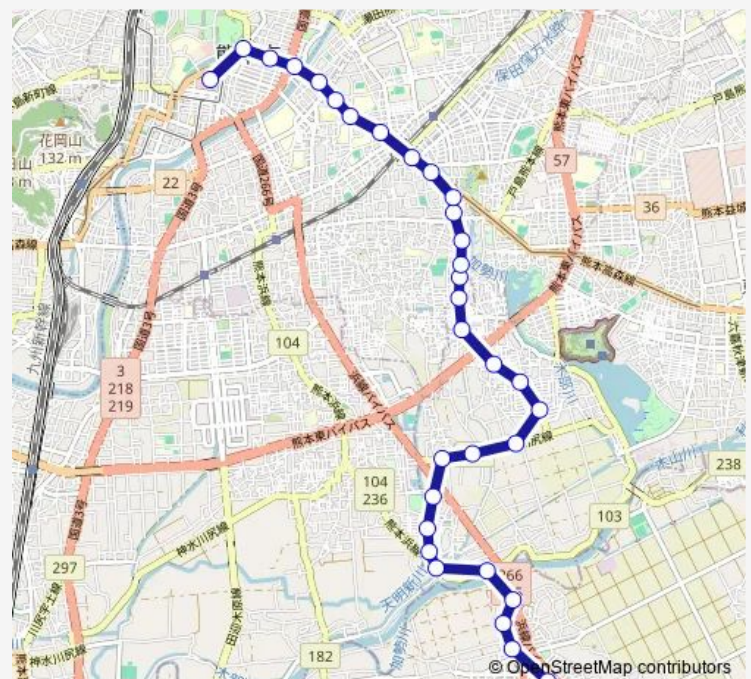

画図小学校入口

セイラタウン南

セイラタウン北

江津三丁目

江津郵便局前 (セイラタウン)

江津県営アパート西

湧心館高校前

江津遊園地前 (セイラタウン)

### Route schedule

イオンモール熊本 — 桜町バスターミナル

Monday 06:00-18:07

Tuesday 06:00-18:07

Wednesday 06:00-18:07

Thursday 06:00-18:07

Friday 06:00-18:07

Saturday 06:55-19:35

Sunday 06:55-18:40

### Route info

Direction: イオンモール熊本

Stops: 33

Trip Duration: 0 hour 41 min

■ L2-2 : イオン→セイラタウン→桜町バスターミナル

画図道

水前寺公園前 ( ふれあい通り )

国府