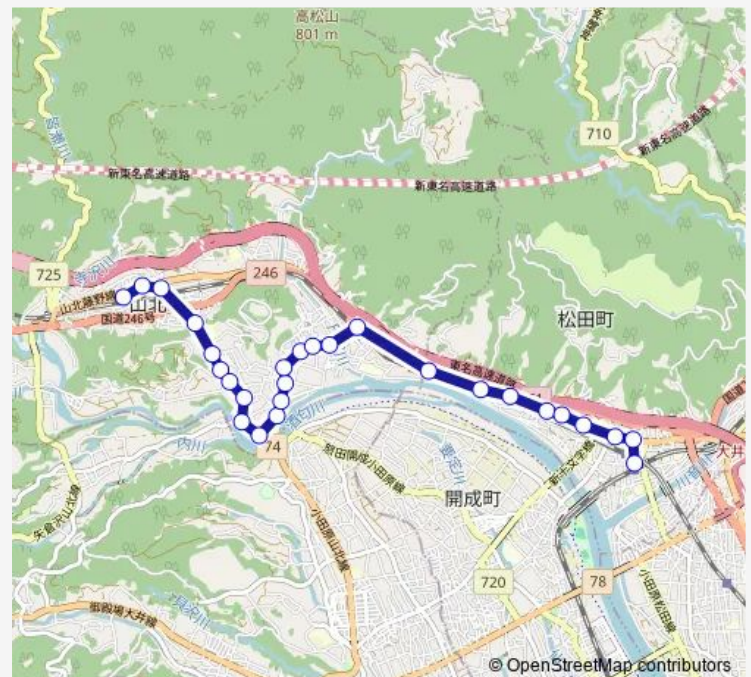

庶子

Route schedule

山北駅 — 新松田駅

Monday 17:35-18:10

Tuesday 17:35-18:10

Wednesday 17:35-18:10

Thursday 17:35-18:10

Friday 17:35-18:10

Saturday 09:00

Sunday —

Route info

Direction: 山北駅

Stops: 27

Trip Duration: 0 hour 24 min

■ 山 9 9

城光沢

Friday 08:15

Saturday 08:15

Sunday —

Route info

Direction: 新松田駅

Stops: 27

Trip Duration: 0 hour 27 min

上清水