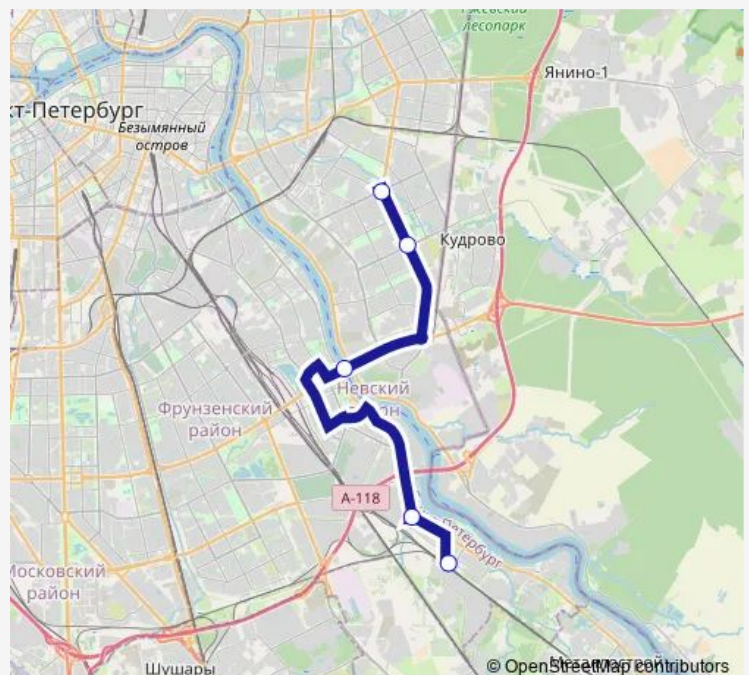

Bus K-239 ст. метро Проспект Большевиков-ст. метро Рыбацкое

[Go to website](#)**Direction**

СТ. Метро Рыбацкое — СТ. Метро ПР. Большевиков

5 stops

[Open route schedule](#)

СТ. Метро Рыбацкое

Кт

Кт

Кт

СТ. Метро ПР. Большевиков

Route schedule

СТ. Метро Рыбацкое — СТ. Метро ПР. Большевиков

Monday	06:31-22:28
Tuesday	06:31-22:28
Wednesday	06:31-22:28
Thursday	06:31-22:28
Friday	06:31-22:28
Saturday	06:31-22:28
Sunday	06:31-22:28

Route info

Direction: СТ. Метро Рыбацкое

Stops: 5

Trip Duration: 0 hour 31 min

■ K-239 — ст. метро Проспект Большевиков-ст. метро Рыбацкое

Direction

СТ. Метро ПР. Большевиков — СТ. Метро Рыбацкое

5 stops

Monday	06:30-22:41
Tuesday	06:30-22:41
Wednesday	06:30-22:41
Thursday	06:30-22:41
Friday	06:30-22:41
Saturday	06:30-22:41
Sunday	06:30-22:41

Route info

Direction: СТ. Метро ПР. Большевиков

Stops: 5

Trip Duration: 0 hour 32 min