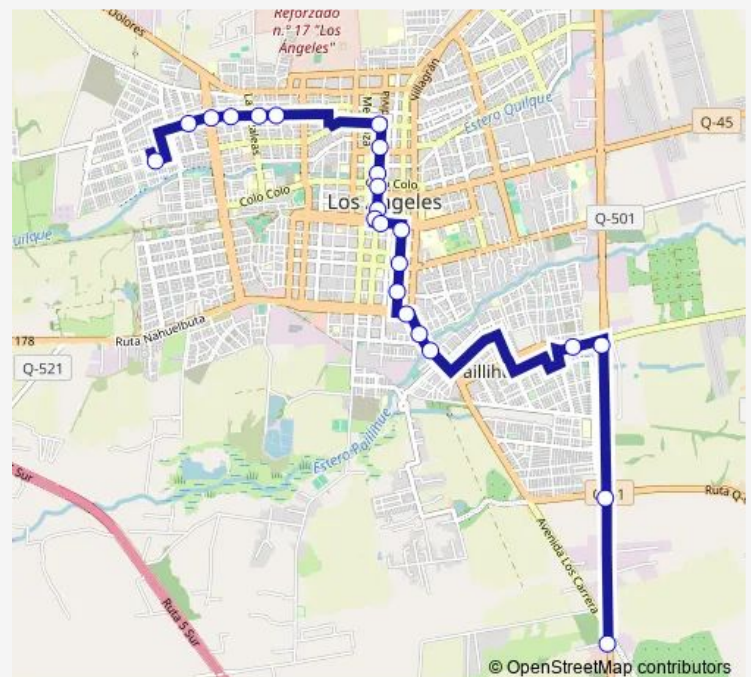

Las Industrias

Route schedule

Galvarino / Poniente — Ex Ruta Panamericana

Monday 07:15-20:15

Tuesday 07:15-20:15

Wednesday 07:15-20:15

Thursday 07:15-20:15

Friday 07:15-20:15

Saturday 07:15-20:15

Sunday 07:15-20:15

Route info

Direction: Galvarino / Poniente

Stops: 23

Trip Duration: 0 hour 34 min

Ex Ruta Panamericana

Ex Ruta Panamericana