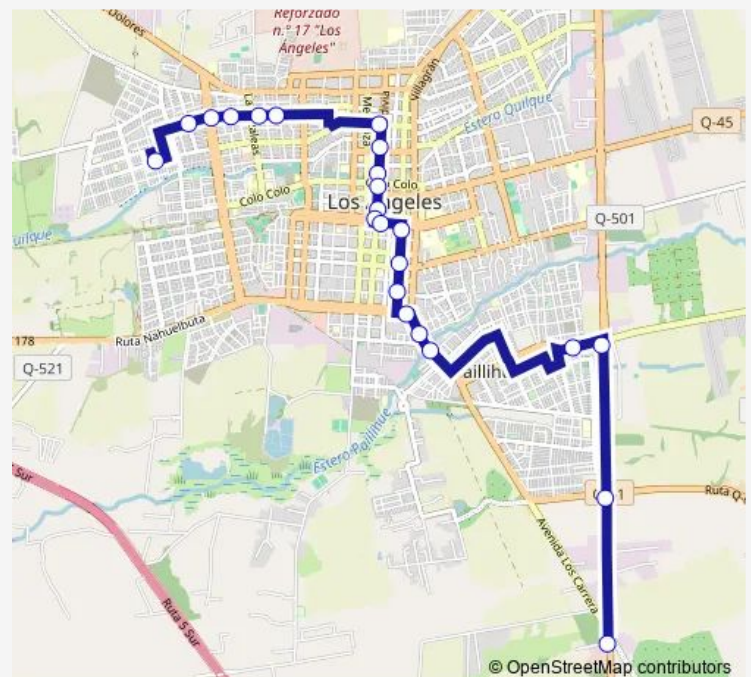

Las Industrias

Route schedule

Galvarino / Poniente — Ex Ruta Panamericana

Monday 07:15-20:15

Tuesday 07:15-20:15

Wednesday 07:15-20:15

Thursday 07:15-20:15

Friday 07:15-20:15

Saturday 07:15-20:15

Sunday 07:15-20:15

Route info

Direction: Galvarino / Poniente

Stops: 23

Trip Duration: 0 hour 34 min

7_R — Duqueco

Ex Ruta Panamericana