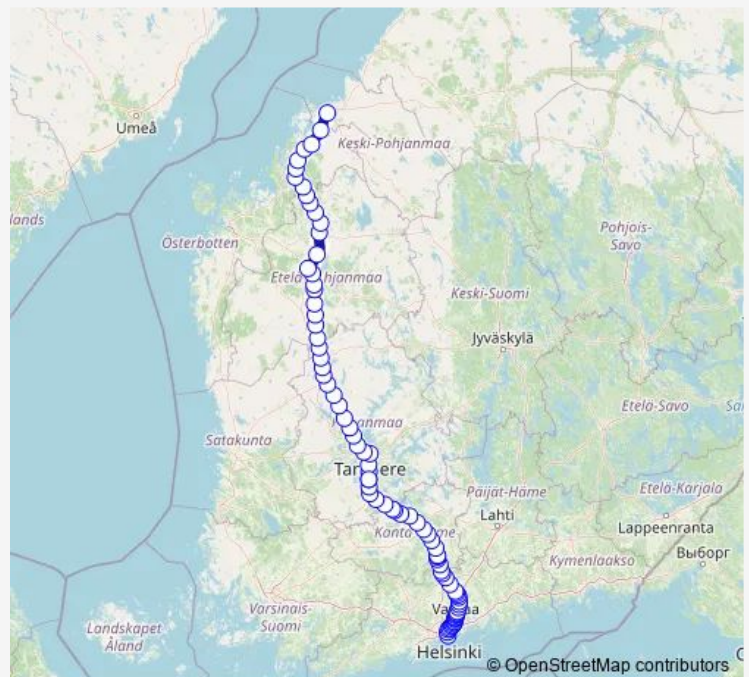

Ainola

Järvenpää

Saunakallio

Route schedule

Helsinki — Kokkola

Monday 16:30

Tuesday —

Wednesday 16:30

Thursday 16:30

Friday 16:30

Saturday 16:30

Sunday 16:30

Route info

Direction: Helsinki

Stops: 82

Trip Duration: 4 hour 27 min

S 59 — Helsinki - Kokkola

Purola

Jokela

Palopuro

Hyvinkää

Hyvinkää Paavola

Riihimäki Arolampi

Riihimäki