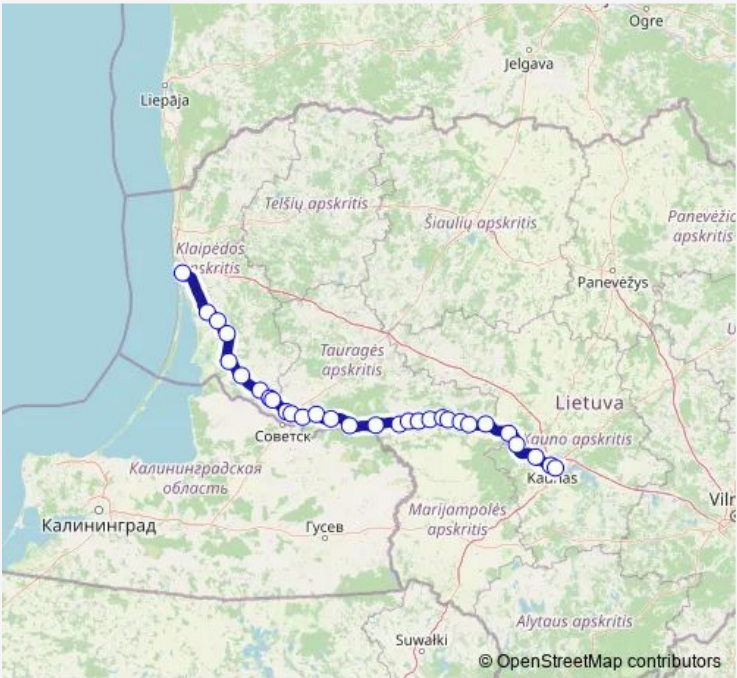

Bus M-312 Kaunas-Klaipėda

[Go to website](#)

Direction
 Klaipėdos autobusų stotis — Kauno autobusų stotis
 30 stops
[Open route schedule](#)

- Klaipėdos autobusų stotis
- Priekulė
- Vilkyčiai
- Saugos
- Šilutės autobusų stotis
- Juknaičiai
- Usėnai
- Stoniškiai
- Rukai
- Pagėgiai
- Mikytai
- Lumpėnai
- Vilkyškiai
- Žukų kryžkelė
- Viešvilė
- Smalininkai
- Jurbarko autobusų stotis
- Rotuliai
- Skirsnemunė
- Vytėnai
- Kybartai

Route schedule
 Klaipėdos autobusų stotis — Kauno autobusų stotis

Monday	14:15
Tuesday	14:15
Wednesday	14:15
Thursday	14:15
Friday	14:15
Saturday	14:15
Sunday	14:15

Route info
 Direction: Klaipėdos autobusų stotis
 Stops: 30
 Trip Duration: 4 hour 30 min

Route info

Direction: Kauno autobusų stotis

Stops: 30

Trip Duration: 4 hour 30 min

Saugos

Vilkyčiai

Priekulė

Mokyklos