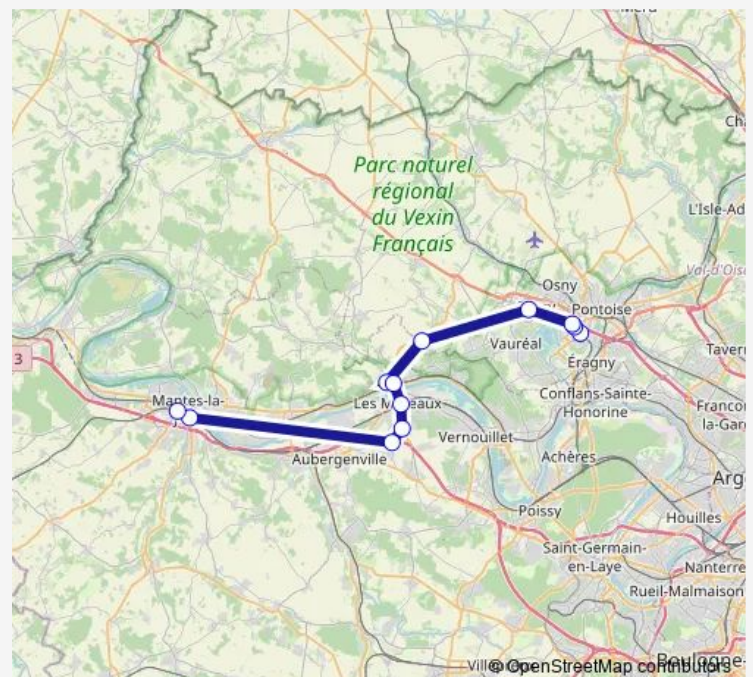

### Direction

Gare de Cergy Préfecture — Gare Routière de Mantes-la-Ville - Quai 25

12 stops

[Open route schedule](#)

Gare de Cergy Préfecture

Université des Chênes - Préfecture Rer

Les Marjoberts

Gare de Cergy Saint-Christophe

### Route schedule

Gare de Cergy Préfecture — Gare Routière de Mantes-la-Ville - Quai 25

Monday	05:45-22:03
Tuesday	05:45-22:03
Wednesday	05:45-22:03
Thursday	05:45-22:03
Friday	05:45-22:03
Saturday	05:55-22:10
Sunday	—

### Route info

Direction: Gare de Cergy Préfecture

Stops: 12

Trip Duration: 1 hour 15 min

## Direction

Gare Routière de Mantes-la-Ville - Quai 25 — Gare de Cergy Préfecture

11 stops

[Open route schedule](#)

Gare Routière de Mantes-la-Ville - Quai 25

Calmette

La Cigale

Sablons