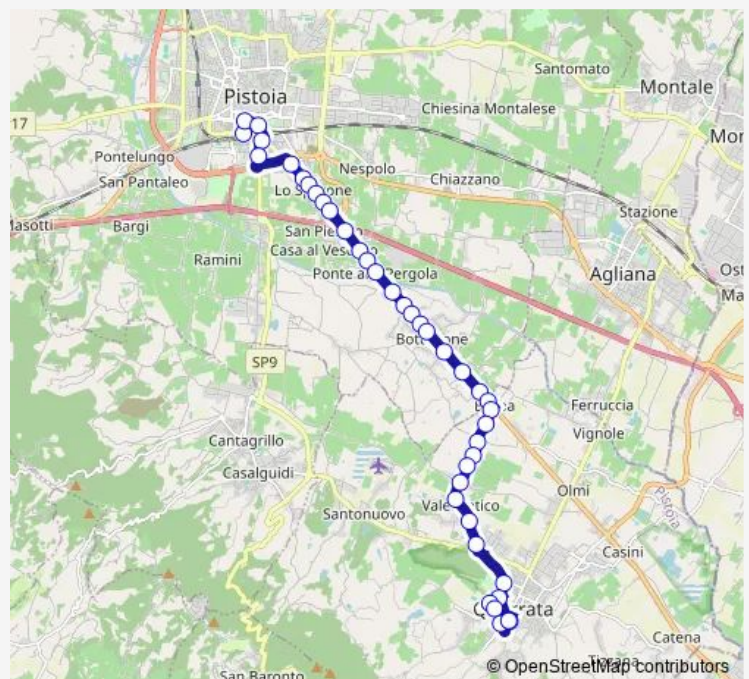

Direction

Quarrata (Via C. Da Montemagno) — P.Za San Francesco (Aiuola)

40 stops

[Open route schedule](#)

- Quarrata (Via C. Da Montemagno)
- Quarrata (Ex Cinema Moderno)
- Quarrata (Comune)
- La Magia
- Via Vecchia Fiorentina (Rotatoria)
- Via Vecchia Fiorentina
- Valenzatico (Fontanello)
- Valenzatico (Fischio)
- Via Del Cantone (Incr. Via Galigana)
- Via Del Cantone, 56
- Via Della Magona
- Barba (Incr. Via Cartesio)
- Barba (Via Del Cantone)
- Barba (Via Del Cagnolino)
- Via Fiorentina (Incr. Via Caboto)
- Via Fiorentina (Incr. Via Del Leone)
- Bottegone (San Sebastiano)
- Bottegone
- Bottegone (Usl)
- Bottegone (Via Malallevo)
- Via Fiorentina (Incr. Via Campalti)

Route schedule

Quarrata (Via C. Da Montemagno) — P.Za San Francesco (Aiuola)

Monday	06:55-06:58
Tuesday	06:55-06:58
Wednesday	06:55-06:58
Thursday	06:55-06:58
Friday	06:55-06:58
Saturday	06:55-06:58
Sunday	—

Route info

Direction: Quarrata (Via C. Da Montemagno)

Stops: 40

Trip Duration: 0 hour 31 min

Ponte Alla Pergola (Montesecco)

Ponte Alla Pergola (Circolo)

Ponte Alla Pergola (Zona Produttiva)

Via Fiorentina (Incr. Canapale)

Ponte A Iovi

Ponte A Iovi (Rotatoria)

Sperone (Via Dei Fossi)

Sperone

Sperone (Circolo)

Siderurgica Bolognini

Fagiolo (Autolavaggio)

Via Fiorentina (Incr. Via Peloni)