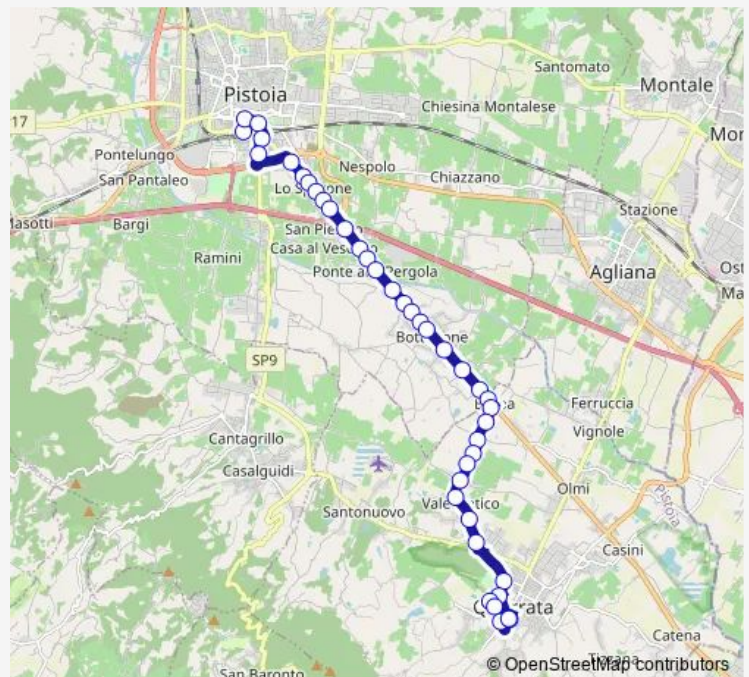

Direction

Quarrata (Via C. Da Montemagno) — P.Za San Francesco (Aiuola)

40 stops

[Open route schedule](#)

- Quarrata (Via C. Da Montemagno)
- Quarrata (Ex Cinema Moderno)
- Quarrata (Comune)
- La Magia
- Via Vecchia Fiorentina (Rotatoria)
- Via Vecchia Fiorentina
- Valenzatico (Fontanello)
- Valenzatico (Fischio)
- Via Del Cantone (Incr. Via Galigana)
- Via Del Cantone, 56
- Via Della Magona
- Barba (Incr. Via Cartesio)
- Barba (Via Del Cantone)
- Barba (Via Del Cagnolino)
- Via Fiorentina (Incr. Via Caboto)
- Via Fiorentina (Incr. Via Del Leone)
- Bottegone (San Sebastiano)
- Bottegone
- Bottegone (Usl)
- Bottegone (Via Malalleva)
- Via Fiorentina (Incr. Via Campalti)

Route schedule

Quarrata (Via C. Da Montemagno) — P.Za San Francesco (Aiuola)

Monday	06:55-06:58
Tuesday	06:55-06:58
Wednesday	06:55-06:58
Thursday	06:55-06:58
Friday	06:55-06:58
Saturday	06:55-06:58
Sunday	—

Route info

Direction: Quarrata (Via C. Da Montemagno)

Stops: 40

Trip Duration: 0 hour 31 min

Ponte Alla Pergola (Montesecco)

Ponte Alla Pergola (Circolo)

Ponte Alla Pergola (Zona Produttiva)

Via Fiorentina (Incr. Canapale)

Ponte A Iovi

Ponte A Iovi (Rotatoria)

Sperone (Via Dei Fossi)

Sperone

Sperone (Circolo)

Siderurgica Bolognini

Fagiolo (Autolavaggio)

Via Fiorentina (Incr. Via Peloni)