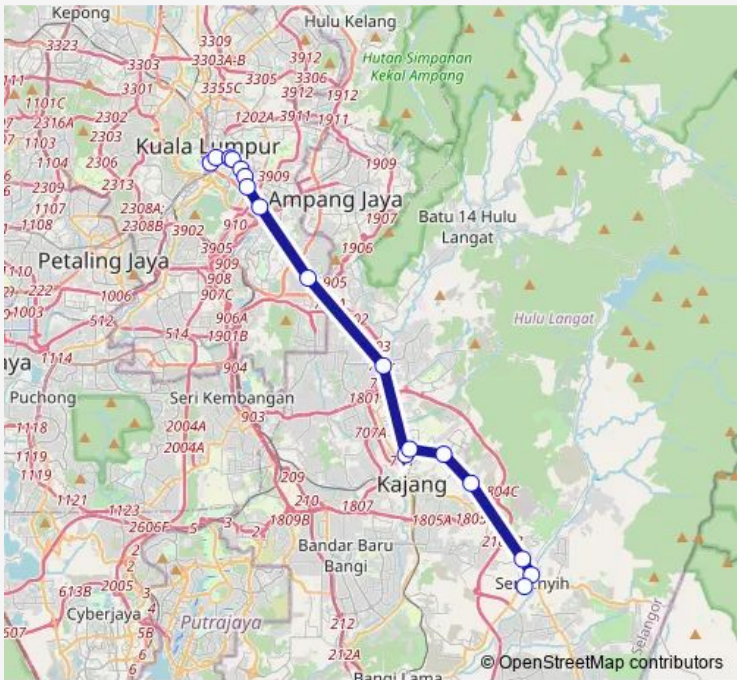

Bus Bet8 Semenyih Sentral, Jalan Semenyih Sentral 3

[Go to website](#)

Direction
 Pasar Seni, Jalan Sultan Mohamed — Semenyih Sentral,
 Jalan Semenyih Sentral 3

17 stops

[Open route schedule](#)

- Pasar Seni, Jalan Sultan Mohamed
- Kota Raya, Jalan Tun Tan Cheng Lock
- Hospital Tung Shin, Jalan Pudu
- Alliance Bank, Jalan Pudu
- Berjaya Times Square, Jalan Pudu
- Majestic, Jalan Pudu
- Jalan Sungai Besi
- Jalan Loke Yew
- Leisure Mall, Jalan Cheras
- Lebuhraya Cheras Kajang
- Pejabat Pelajaran Daerah, Lebuhraya Lekas
- Impian Setia, Lebuhraya Lekas
- Prima Saujana, Lebuhraya Lekas
- Kajang Perdana, Lebuhraya Lekas
- Taman Paling Jaya, Jalan Semenyih
- Balai Polis Semenyih, Jalan Semenyih
- Semenyih Sentral, Jalan Semenyih Sentral 3

Route schedule

Pasar Seni, Jalan Sultan Mohamed — Semenyih Sentral,
 Jalan Semenyih Sentral 3

Monday	06:00
Tuesday	06:00
Wednesday	06:00
Thursday	06:00
Friday	06:00
Saturday	06:00
Sunday	06:00

Route info

Direction: Pasar Seni, Jalan Sultan Mohamed

Stops: 17

Trip Duration: 17 hour 0 min

■ Bet8 — Semenyih Sentral, Jalan Semenyih Sentral 3 **BusMaps**

Direction

Semenyih Sentral, Jalan Semenyih Sentral 3 — Pasar Seni, Jalan Sultan Mohamed

15 stops

[Open route schedule](#)

Semenyih Sentral, Jalan Semenyih Sentral 3

SRK Semenyih, Jalan Semenyih

Taman Paling Jaya (opp.), Jalan Semenyih

Kajang Perdana (opp.), Lebuhraya Lekas

Prima Saujana (opp.), Lebuhraya Lekas