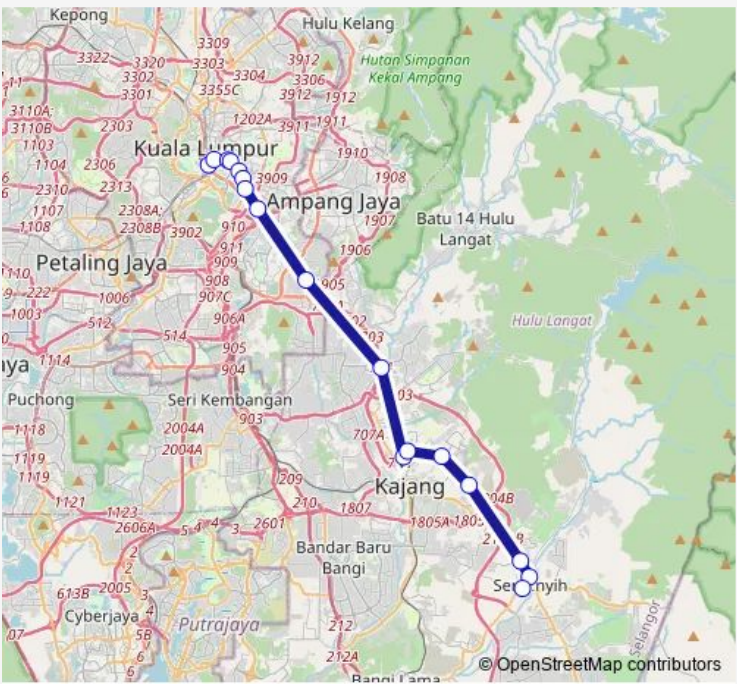

Bus BET8 Semenyih Sentral, Jalan Semenyih Sentral 3

[Go to website](#)

Direction
 Pasar Seni, Jalan Sultan Mohamed — Semenyih Sentral, Jalan Semenyih Sentral 3

17 stops

[Open route schedule](#)

- Pasar Seni, Jalan Sultan Mohamed
- Kota Raya, Jalan Tun Tan Cheng Lock
- Hospital Tung Shin, Jalan Pudu
- Alliance Bank, Jalan Pudu
- Berjaya Times Square, Jalan Pudu
- Majestic, Jalan Pudu
- Jalan Sungai Besi
- Jalan Loke Yew
- Leisure Mall, Jalan Cheras
- Lebuhraya Cheras Kajang
- Pejabat Pelajaran Daerah, Lebuhraya Lekas
- Impian Setia, Lebuhraya Lekas
- Prima Saujana, Lebuhraya Lekas
- Kajang Perdana, Lebuhraya Lekas
- Taman Paling Jaya, Jalan Semenyih
- Balai Polis Semenyih, Jalan Semenyih
- Semenyih Sentral, Jalan Semenyih Sentral 3

Route schedule
 Pasar Seni, Jalan Sultan Mohamed — Semenyih Sentral, Jalan Semenyih Sentral 3

Monday	06:00
Tuesday	06:00
Wednesday	06:00
Thursday	06:00
Friday	06:00
Saturday	06:00
Sunday	06:00

Route info
 Direction: Pasar Seni, Jalan Sultan Mohamed
 Stops: 17
 Trip Duration: 17 hour 0 min

Direction

Semenyih Sentral, Jalan Semenyih Sentral 3 — Pasar Seni, Jalan Sultan Mohamed

15 stops

[Open route schedule](#)

Semenyih Sentral, Jalan Semenyih Sentral 3

SRK Semenyih, Jalan Semenyih

Taman Paling Jaya (opp.), Jalan Semenyih

Monday 06:00

Tuesday 06:00

Wednesday 06:00

Thursday 06:00

Friday 06:00

Saturday 06:00

Sunday 06:00

Route info