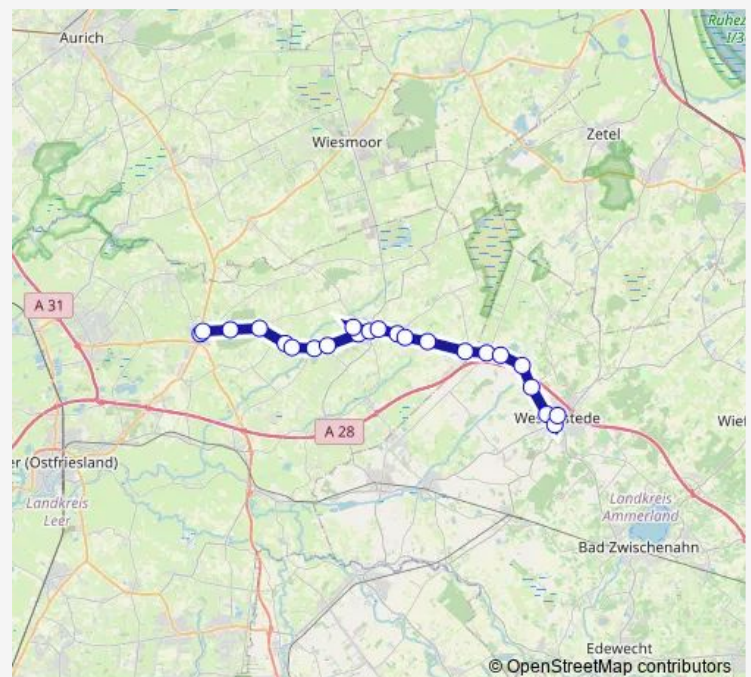

Großsander Wittmannstraße/Ihausener Straße

Großsander Wittmannstraße/Fuchsbergweg

Großsander Voßbargweg/Winterboensweg

Großsander Voßbargweg

Route schedule

Hesel(Ostfriesl) B436/Einkaufszentrum — Westerstede Zob

Monday 12:57

Tuesday 12:57

Wednesday 12:57

Thursday 12:57

Friday 12:57

Saturday —

Sunday —

Route info

Direction: Hesel(Ostfriesl) B436/Einkaufszentrum

Stops: 28

Trip Duration: 0 hour 58 min

Meinersfehn L24/Meinersfehner Straße

Hollriede Abzw. Tarborg

Hollriede Akazienweg

Moorburg(Westerstede)

Hollwege Heinemann

Westerstede An der Norderbäke

Westerstede Zob

Direction

Remels Schulzentrum/Höststraße — Westerstede Gymnasium

21 stops

[Open route schedule](#)

Remels Schulzentrum/Höststraße

Remels Schule/Alter Postweg