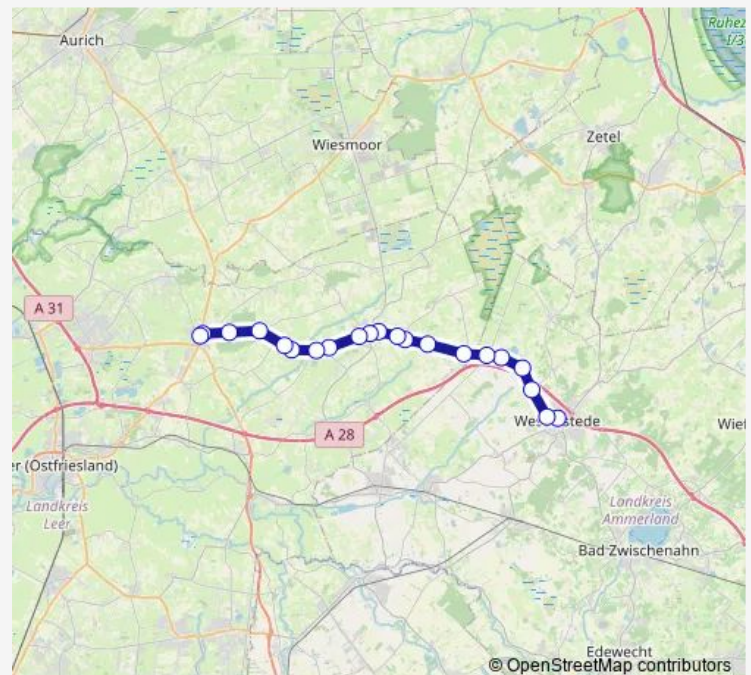

Remels Ostertorstraße/Truglandsweg

Remels Ostertorstraße/Friedhofsallee

Route schedule

Westerstede Zob — Remels Ostertorstraße/Friedhofsallee

Monday —

Tuesday —

Wednesday —

Thursday —

Friday 15:40

Saturday —

Sunday —

Route info

Direction: Westerstede Zob

Stops: 13

Trip Duration: 0 hour 34 min

Direction

Kleinsander Hochfeldstraße/Verlängerungsweg —
Leer(Ostfriesl) Zob

38 stops

[Open route schedule](#)

Kleinsander Hochfeldstraße/Verlängerungsweg

Kleinsander Lüdnisstraße/Kleinsander Straße

Großsander Wittmannstraße/Ihausener Straße