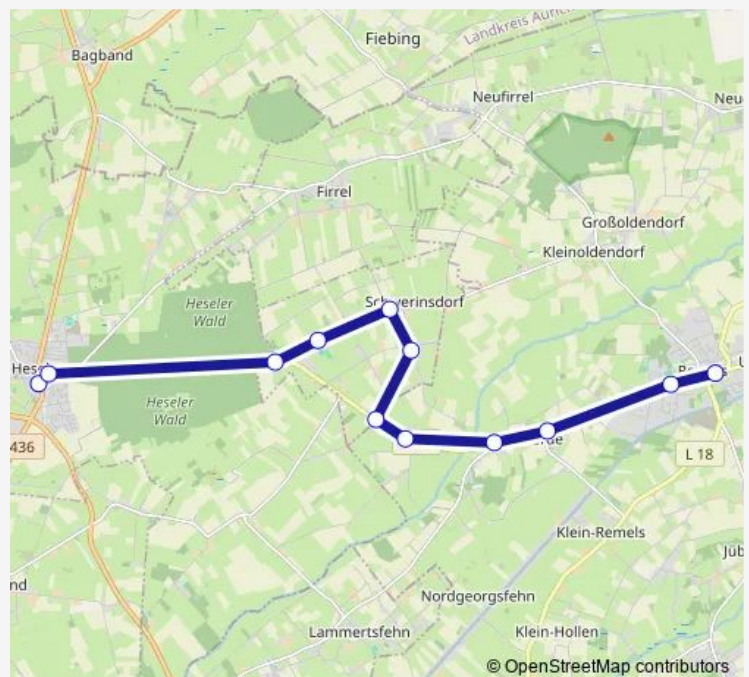

Direction

Hesel, B436/Einkaufszentrum — Remels, Oster-
torstr./Friedhofsallee

12 stops

[Open route schedule](#)

Hesel, B436/Einkaufszentrum

Hesel, L24/B436

Schwerinsdorf, L24/Waldstr.1

Schwerinsdorf, Oldendorfer Str./Schoolpad, Mast 1

Schwerinsdorf, Oldendorfer Str./Kirchstr., Mast 1

Schwerinsdorf, Budenmeerstr./Neuer Weg, Mast 1

Selverde, Süderstr./L24, Mast 1

Selverde, L24/Am Torfmoor, Mast 1

Selverde, Selverde Str./Westerstr., Mast 1

Selverde, Selverder Str./Dellekampsweg2

Remels, Ostertorstr./Lindenstr.1

Remels, Ostertorstr./Friedhofsallee

Route schedule

Hesel, B436/Einkaufszentrum — Remels, Oster-
torstr./Friedhofsallee

Monday	—
Tuesday	09:55-13:55
Wednesday	—
Thursday	—
Friday	—
Saturday	09:55-13:55
Sunday	—

Route info

Direction: Hesel, B436/Einkaufszentrum

Stops: 12

Trip Duration: 0 hour 22 min

Direction

Remels, Ostertorstr./Friedhofsallee — Hesel, B436/Einkaufszentrum

14 stops

[Open route schedule](#)