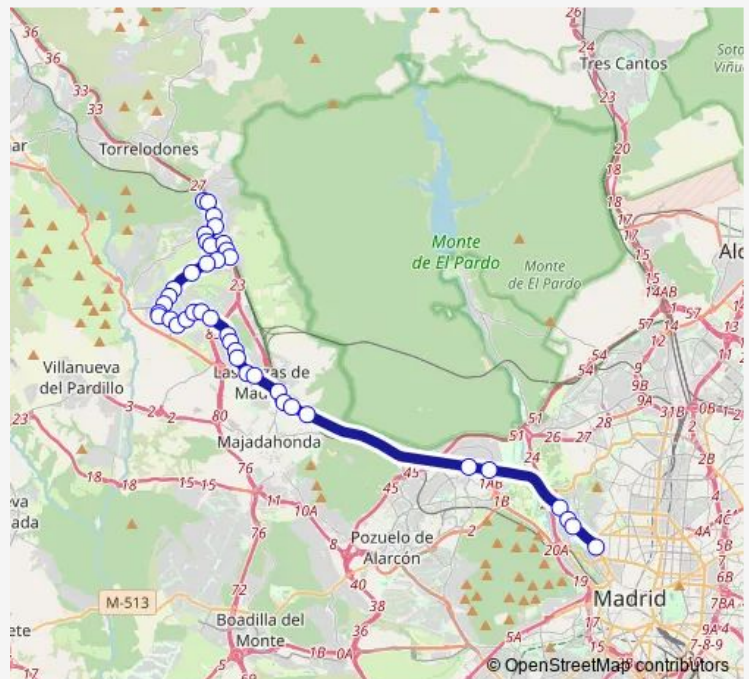

Tuesday 04:40-22:00

Wednesday 04:40-22:00

Thursday 04:40-22:00

Friday 04:40-22:00

Saturday 04:40-22:00

Sunday 04:50-22:00

**Route info**

Direction: Intercambiador Moncloa

Stops: 37

Trip Duration: 0 hour 32 min

625 — Madrid (Moncloa)-Monte Rozas

Av.Atenas-Megara

Av.Atenas-Micenas

Av.Atenas-Urb.El Pinar

Av.Atenas-EL Refugio

Av.Atenas-Escuela DE Natación