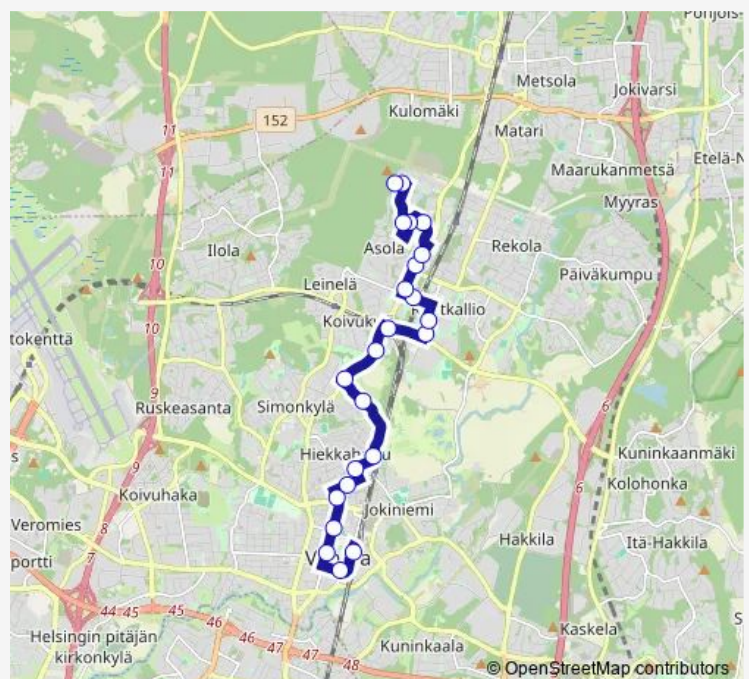

Thursday 10:18-19:18

Friday 12:17

Saturday 09:38-15:06

Sunday 08:38-18:08

Route info

Direction: Tikkurilan matkakesk

Stops: 23

Trip Duration: 0 hour 23 min

625 — Tikkurila-Koivukylä-Peijas-Rekolanmäki

Hansinkatu

Kirkkomaankuja

Direction

Kirkkomaankuja — Tikkurilan matkakesk

20 stops

[Open route schedule](#)

Kirkkomaankuja

Thursday 05:46-17:16

Friday 15:45-16:46

Saturday 09:05-17:36

Sunday 08:05-16:36

Route info

Direction: Kirkkomaankuja

Stops: 20

Trip Duration: 0 hour 24 min