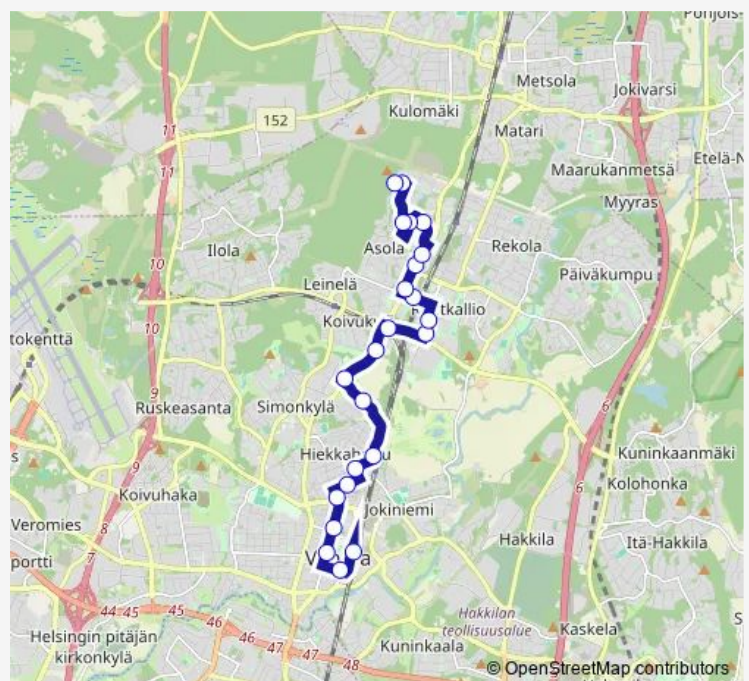

Thursday 06:19-19:18

Friday 06:19-19:18

Saturday 08:38-18:08

Sunday 08:38-18:08

Route info

Direction: Tikkurilan matkakesk

Stops: 23

Trip Duration: 0 hour 25 min

625 — Tikkurila-Koivukylä-Peijas-Rekolanmäki

Hansinkatu

Kirkkomaankuja

Direction

Kirkkomaankuja — Tikkurilan matkakesk

20 stops

[Open route schedule](#)

Kirkkomaankuja

Thursday 05:46-18:46

Friday 05:46-18:46

Saturday 08:05-17:36

Sunday 08:05-17:36

Route info

Direction: Kirkkomaankuja

Stops: 20

Trip Duration: 0 hour 23 min