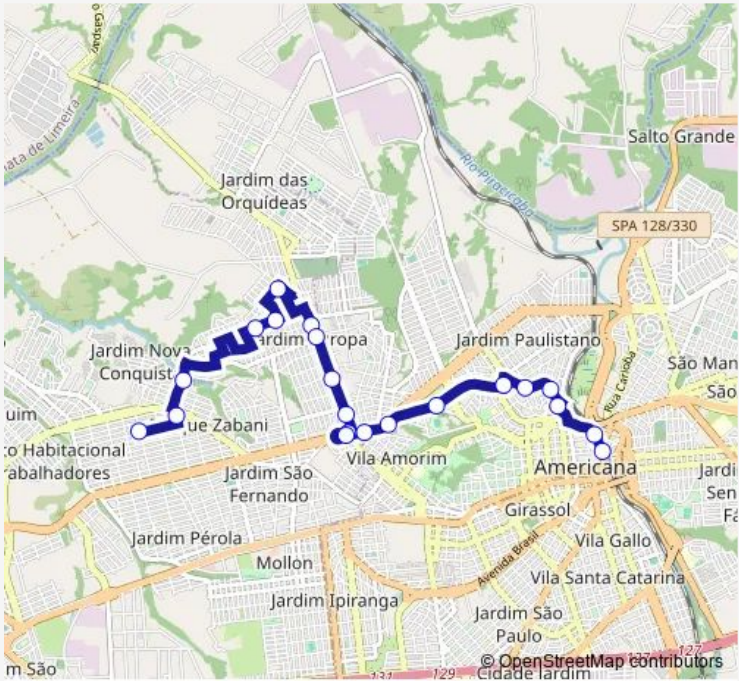

21 stops

[Open route schedule](#)

- Rua Belem 528 - Cidade Nova Santa Barbara d'Oeste - SP 13454-420 Brasil
- Rua do Algodao 1758 - Cidade Nova Santa Barbara d'Oeste - SP 13454-170 Brasil
- Avenida Augusto Scomparim 338-360 - Candido Bertine Santa Barbara d'Oeste - SP 13454-505 Brasil
- R. Portugal 611 - Jardim Europa I Santa Barbara d'Oeste - SP 13455-425 Brasil
- R. Portugal 363 - Jardim Europa I Santa Barbara d'Oeste - SP 13455-425 Brasil
- Rua Alm. Barroso 33 - Parque Frezarin Santa Barbara d'Oeste - SP 13455-614 Brasil
- Av. da Amizade 5167 - Vila Dainese Americana - SP 13469-293 Brasil
- Av. da Amizade 2007 - Candido Bertine Americana - SP 13455-082 Brasil
- Avenida da Amizade 200 - FREZZARIN1 Santa Barbara d'Oeste - SP 13455-082 Brasil
- Avenida da Amizade 1039 - Candido Bertine Santa Barbara d'Oeste - SP 13455-082 Brasil
- Avenida da Amizade 663 - Candido Bertine Santa Barbara d'Oeste - SP 13455-055 Brasil
- Estacao Amizade oeste - Candido Bertine Santa Barbara d'Oeste - SP 13455-055 Brasil
- Rua Sao Bento 701 - Jardim Sao Roque Santa Barbara d'Oeste - SP 13455-082 Brasil

Route schedule

Rua Belem 528 - Cidade Nova Santa Barbara d'Oeste - SP 13454-420 Brasil — Terminal Urbano - Centro Americana - SP 13465-005 Brasil

Monday	05:15-17:00
Tuesday	05:15-17:00
Wednesday	05:15-17:00
Thursday	05:15-17:00
Friday	05:15-17:00
Saturday	—
Sunday	—

Route info

Direction: Rua Belem 528 - Cidade Nova Santa Barbara d'Oeste - SP 13454-420 Brasil

Stops: 21

Trip Duration: 0 hour 40 min

Rua Francisco Giongo 395 - Catharina Zanaga Americana -
- SP 13469 Brasil

Friday 05:50-16:10

Saturday —

Sunday —

Route info

Direction: Terminal Metropolitano de Americana

Stops: 22

Trip Duration: 0 hour 40 min

R. Espanha 368 - Candido Bertine Santa Barbara d'Oeste
- SP 13455-420 Brasil