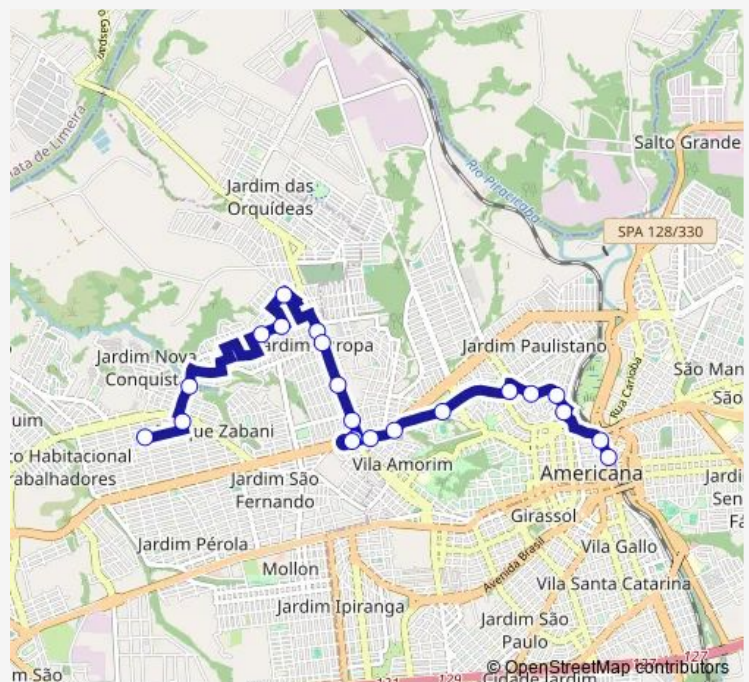

Avenida da Amizade 1039 - Candido Bertine Santa Barbara d'Oeste - SP 13455-082 Brasil

Avenida da Amizade 663 - Candido Bertine Santa Barbara d'Oeste - SP 13455-055 Brasil

Estacao Amizade oeste - Candido Bertine Santa Barbara d'Oeste - SP 13455-055 Brasil

Rua Sao Bento 701 - Jardim Sao Roque Santa Barbara d'Oeste - SP 13455-082 Brasil

Route schedule

Rua Belem 528 - Cidade Nova Santa Barbara d'Oeste - SP 13454-420 Brasil — Terminal Urbano - Centro Americana - SP 13465-005 Brasil

Monday 05:15-17:00

Tuesday 05:15-17:00

Wednesday 05:15-17:00

Thursday 05:15-17:00

Friday 05:15-17:00

Saturday —

Sunday —

Route info

Direction: Rua Belem 528 - Cidade Nova Santa Barbara d'Oeste - SP 13454-420 Brasil

Stops: 21

Trip Duration: 0 hour 40 min

Rua Francisco Giongo 395 - Catharina Zanaga Americana - SP 13469 Brasil

Av. Carmine Feola 920 - Catharina Zanaga Americana - SP 13469-360 Brasil