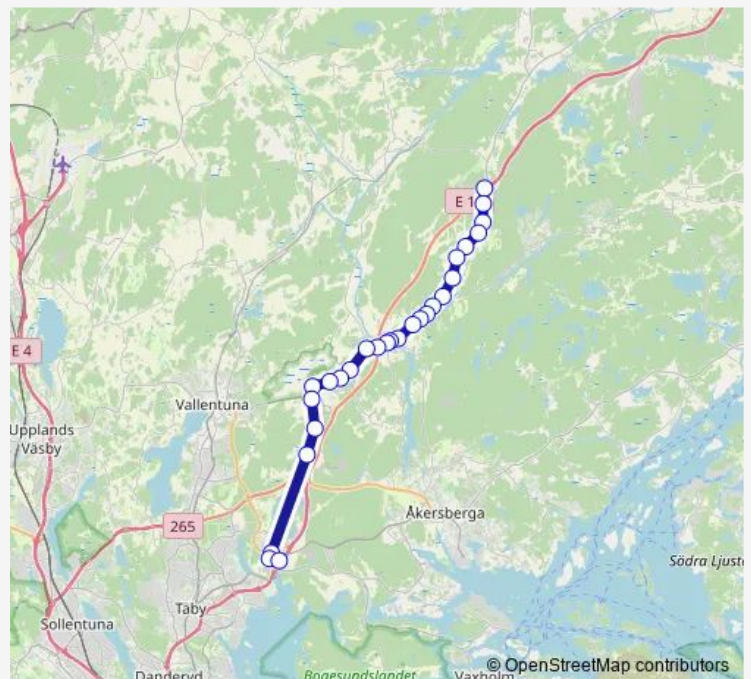

### Route schedule

Arninge station buss — Söderhall trafikplats södra

Monday 16:26-18:27

Tuesday 16:26-18:27

Wednesday 16:26-18:27

Thursday 16:26-18:27

Friday 16:26-18:27

Saturday —

### Route info

Direction: Arninge station buss

Stops: 27

Trip Duration: 0 hour 34 min

Angleterre

Stångberga

Lövsättra

Lövlund