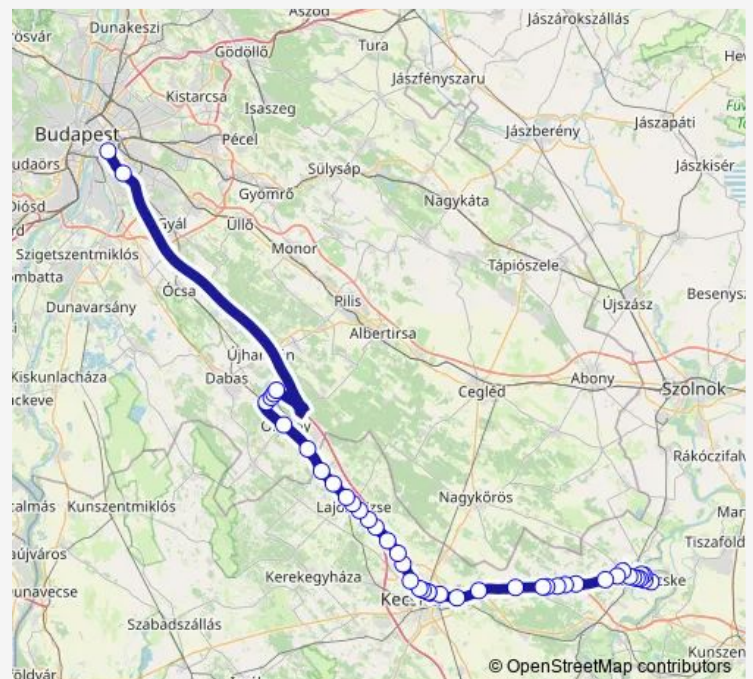

Thursday 06:40-22:40

Friday 06:40-22:40

Saturday 07:40-22:40

Sunday 07:40-20:40

Route info

Direction: Budapest, Népliget autóbusz-pályaudvar

Stops: 44

Trip Duration: 2 hour 35 min

625 — Budapest - Hernád - Lajosmizse - Kecskemét - Tiszakécske

Kecskemét, Budai kapu

Kecskemét, autóbusz-állomás

Kecskemét, autóbusz-állomás

Kecskemét, aluljáró

Kecskemét, Szőlőfürt Fogadó

Kecskemét, Repülőtér