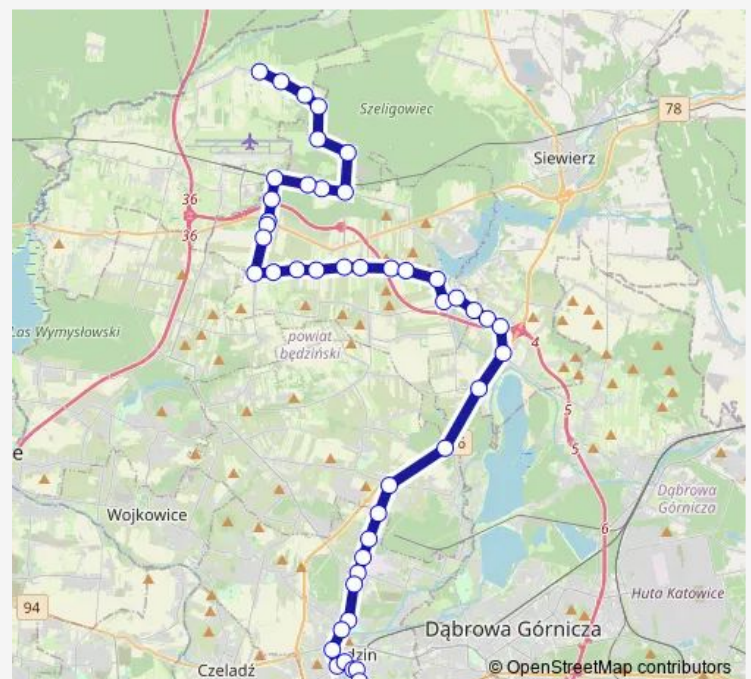

Saturday 04:19

Sunday —

Route info

Direction: Zendek Szkoła

Stops: 45

Trip Duration: 1 hour 11 min

625

Przeczyce Targowa