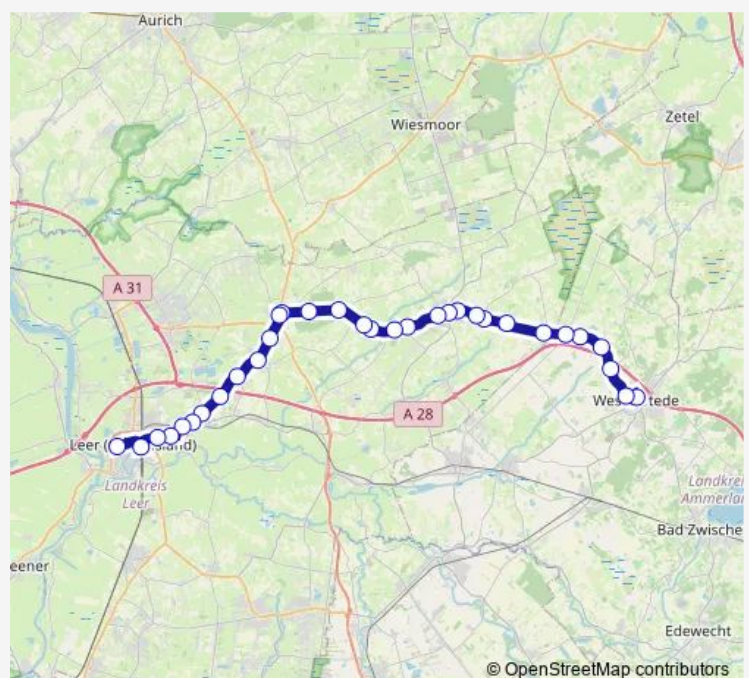

Westerstede Ammerland-Klinik

Westerstede Gymnasium

Westerstede ZOB

Route schedule

Hesel(Ostfriesl) B436/Einkaufszentrum — Westerstede ZOB

Monday 06:57

Tuesday 06:57

Wednesday 06:57

Thursday 06:57

Friday 06:57

Saturday —

Sunday —

Route info

Direction: Hesel(Ostfriesl) B436/Einkaufszentrum

Stops: 14

Trip Duration: 0 hour 49 min

Direction

Leer(Ostfriesl) Zob — Großsander Burgstraße 19/20

33 stops

[Open route schedule](#)

Leer(Ostfriesl) Zob

Leer(Ostfriesl) Friesen-/Augustenstraße

Leer(Ostfriesl) Friesenstraße/Turnerweg

Leer(Ostfriesl) Heisfelder Straße/Burfehner Weg