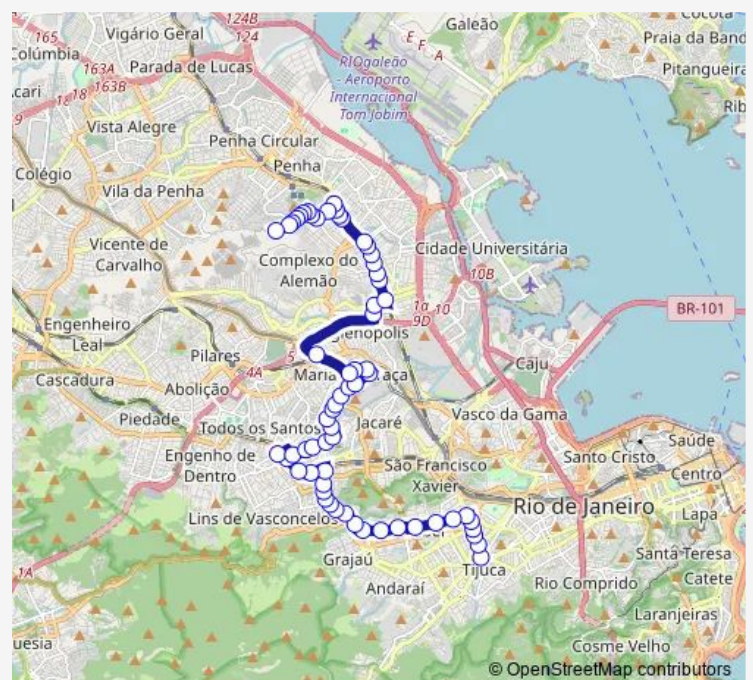

Piumbi

Democráticos

Clemenceau

Marechal Foch

Route schedule

Ponto Final: Olaria : Ministro Moreira de Abreu — Ponto Final: Saens Peña : Linhas 622, 625, 627, 630

Monday	00:00
Tuesday	00:00
Wednesday	00:00
Thursday	00:00
Friday	00:00
Saturday	00:00
Sunday	00:00

Route info

Direction: Ponto Final: Olaria : Ministro Moreira de Abreu

Stops: 71

Trip Duration: 1 hour 0 min

625 — Olaria - Saens Peña

Doutor Tavares de Macedo

Escola Municipal Dom João VI

Magalhães Correia

Mossoró

Castro Alves

Hospital Municipal Salgado Filho

Estação Méier : Norte

Estação Silva Freire : Norte

Marquês de Leão

Martins Lage

Vinte e Quatro de Maio