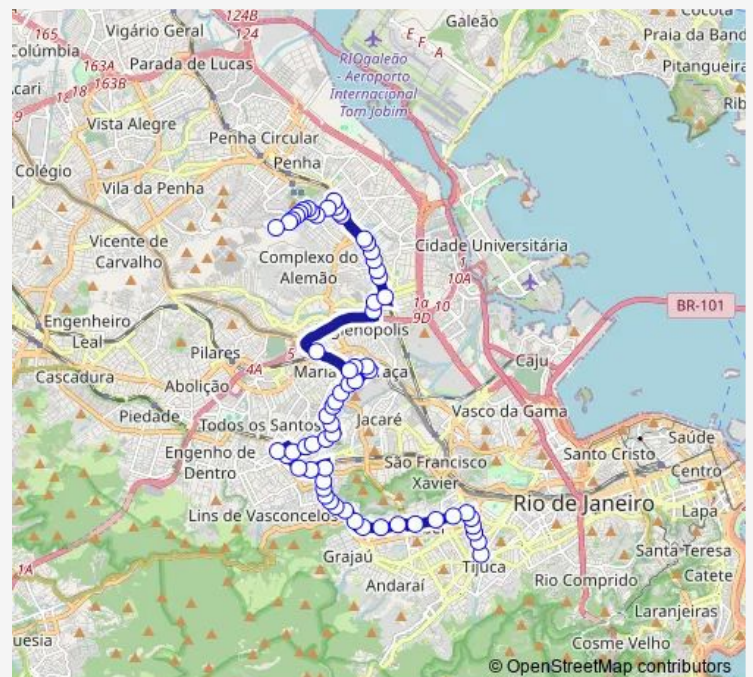

Piumbi

Democráticos

Clemenceau

Marechal Foch

Route schedule

Ponto Final: Olaria : Ministro Moreira de Abreu — Ponto Final: Saens Peña : Linhas 622, 625, 627, 630

| | |
|-----------|-------|
| Monday | 00:00 |
| Tuesday | 00:00 |
| Wednesday | 00:00 |
| Thursday | 00:00 |
| Friday | 00:00 |
| Saturday | 00:00 |
| Sunday | 00:00 |

Route info

Direction: Ponto Final: Olaria : Ministro Moreira de Abreu

Stops: 71

Trip Duration: 1 hour 4 min

625 — Olaria - Saens Peña

Doutor Tavares de Macedo

Escola Municipal Dom João Vi

Magalhães Correia

Mossoró

Castro Alves

Hospital Municipal Salgado Filho

Estação Méier : Norte

Estação Silva Freire : Norte

Marquês de Leão

Martins Lage

Vinte e Quatro de Maio