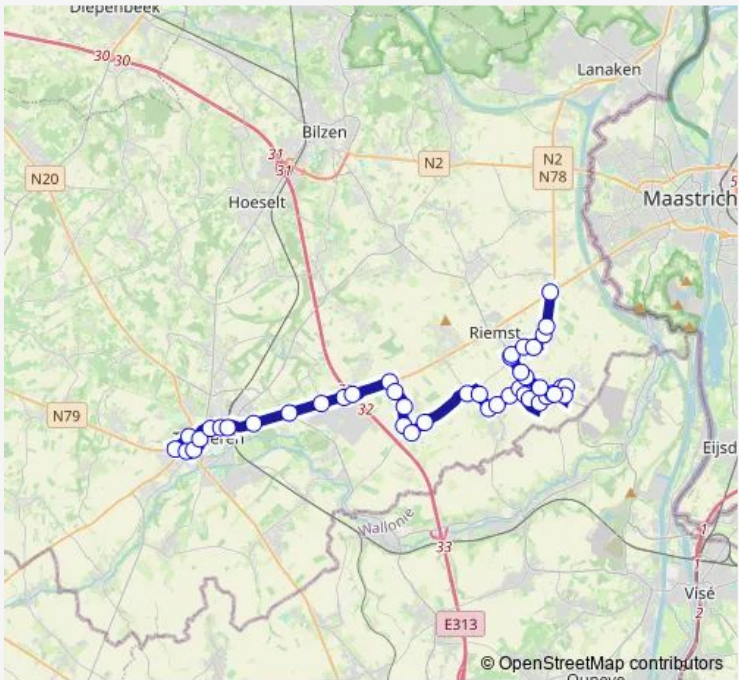

Bus 625 Vroenhoven - Tongeren

[Go to website](#)

Direction
 Tongeren Station — Vroenhoven Busstation perron 1
 38 stops
[Open route schedule](#)

- Tongeren Station
- Tongeren Kazerne
- Tongeren Eerste Meistraat
- Berg Viseweg
- Tongeren Ketsingen
- Tongeren Industrie Oost
- Millen Weg naar Genoelselderren
- Millen Steenweg
- Millen Voetbalveld
- Millen Genendries
- Millen Trinellestraat
- Millen Sluizerweg
- Millen Langstraat
- Val-Meer Merestraat
- Val-Meer Hoogstraat
- Val-Meer Bergstraat
- Val-Meer Haselinde
- Bolder Bolderstraat
- Bolder Hoeve de Mean
- Bolder Kleinveldstraat
- Bolder Dorp

Route schedule
 Tongeren Station — Vroenhoven Busstation perron 1

Monday	17:30
Tuesday	17:30
Wednesday	17:30
Thursday	17:30
Friday	17:30
Saturday	—
Sunday	—

Route info
 Direction: Tongeren Station
 Stops: 38
 Trip Duration: 0 hour 34 min

625 — Vroenhoven - Tongeren **BusMaps**

Zichen Kerk

Zichen Mennestraat

Zussen Weg naar Zussen

Zussen Misweg

Zussen Hennestraat

Zussen Burchtstraat

Zichen Visesteenweg

Zichen Apotheek

Zichen Weg naar Eben-Emael

Riemst Vroenhovenweg

Riemst Weg naar Heukelom

Riemst Putstraat

Heukelom Toekomststraat

Heukelom Dorp

Heukelom Holstraat