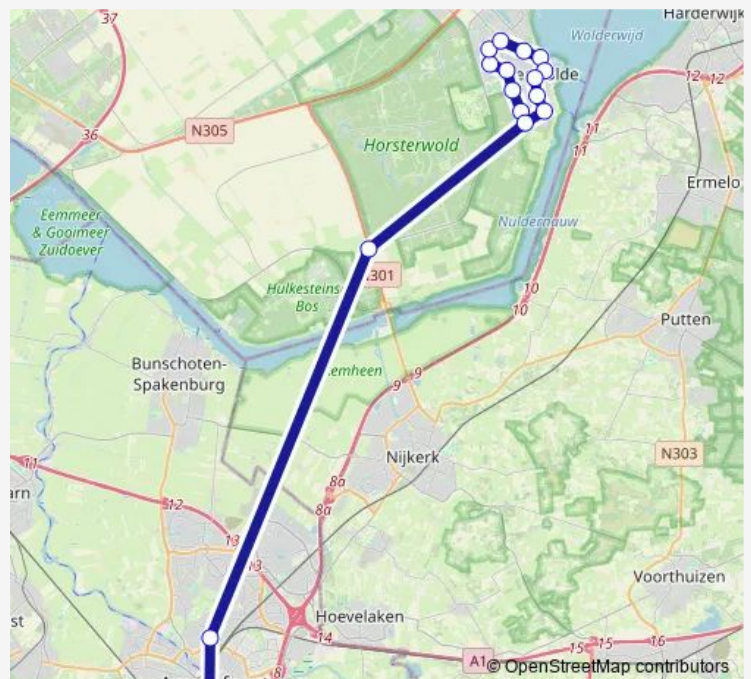

Zeewolde, Naarderweg

Zeewolde, Overloop

Zeewolde, Klein Hoefblad

Zeewolde, Mast

Zeewolde, Langezand

Zeewolde, Oostergo

Zeewolde, Centrum

Zeewolde, Horsterweg

Zeewolde, Fluitekruid

Zeewolde, De Verbeelding

Zeewolde, RCN-Eikenlaan

Zeewolde, Slingerpad

Amersfoort, GSG Paladijnenweg

Amersfoort, GSG Arnhemseweg

Route schedule

Zeewolde, Kastanjelaan — Amersfoort, GSG Arnhemseweg

Monday 07:55-08:35

Tuesday 07:55-08:35

Wednesday 07:55-08:35

Thursday 07:55-08:35

Friday 07:55-08:35

Saturday —

Sunday —

Route info

Direction: Zeewolde, Kastanjelaan

Stops: 16

Trip Duration: 1 hour 2 min

Direction

Amersfoort, GSG Arnhemseweg — Zeewolde, De Verbeelding

15 stops

[Open route schedule](#)

Amersfoort, GSG Arnhemseweg