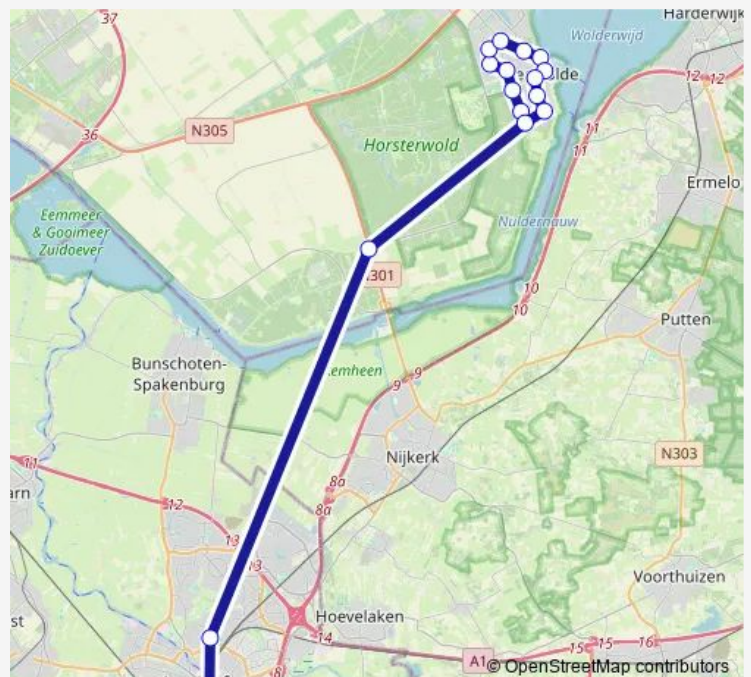

Zeewolde, Oostergo

Zeewolde, Centrum

Zeewolde, Horsterweg

Zeewolde, Fluitekruid

Zeewolde, De Verbeelding

Route schedule

Amersfoort, GSG Arnhemseweg — Zeewolde, De Verbeelding

Monday 15:05

Tuesday 15:05

Wednesday 15:05

Thursday 15:05

Friday 15:05

Saturday —

Sunday —

Route info

Direction: Amersfoort, GSG Arnhemseweg

Stops: 15

Trip Duration: 0 hour 57 min

Direction

Zeewolde, Kastanjelaan — Amersfoort, GSG Arnhemseweg

16 stops

[Open route schedule](#)

Zeewolde, Kastanjelaan

Zeewolde, Gildenveld

Zeewolde, Naarderweg

Zeewolde, Overloop

Zeewolde, Klein Hoefblad

Zeewolde, Mast

Zeewolde, Langezand

Zeewolde, Oostergo

Zeewolde, Centrum

Zeewolde, Horsterweg