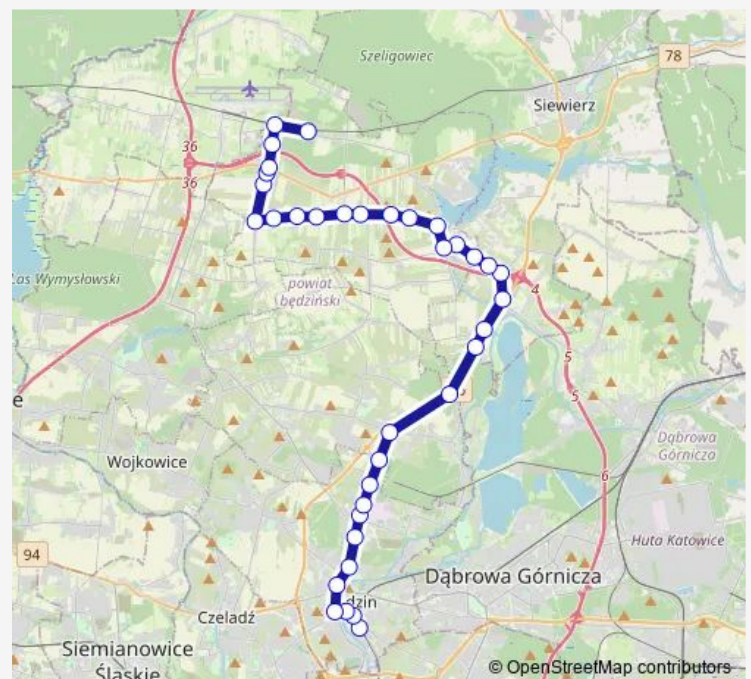

### Route info

Direction: Będzin Kościuszki

Stops: 36

Trip Duration: 0 hour 57 min

625

Przeczyce Przystań

Przeczyce Targowa

Przeczyce Posesja 105