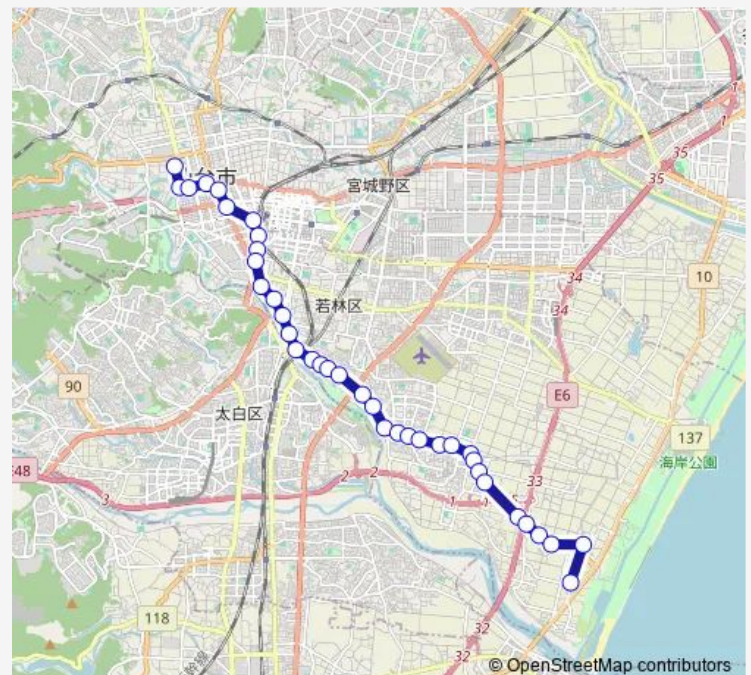

若林小学校前

若林七丁目

沖野四丁目

Route schedule

交通局東北大学病院前 — 中野

Monday 07:01-21:24

Tuesday 07:01-21:24

Wednesday 07:01-21:24

Thursday 07:01-21:24

Friday 07:01-21:24

Saturday 07:02-21:02

Sunday 08:02-20:01

Route info

Direction: 交通局東北大学病院前

Stops: 37

Trip Duration: 0 hour 57 min

中野

Direction

中野 — 交通局東北大学病院前

36 stops

[Open route schedule](#)

中野

井土浜

東六郷コミュニティセンター前