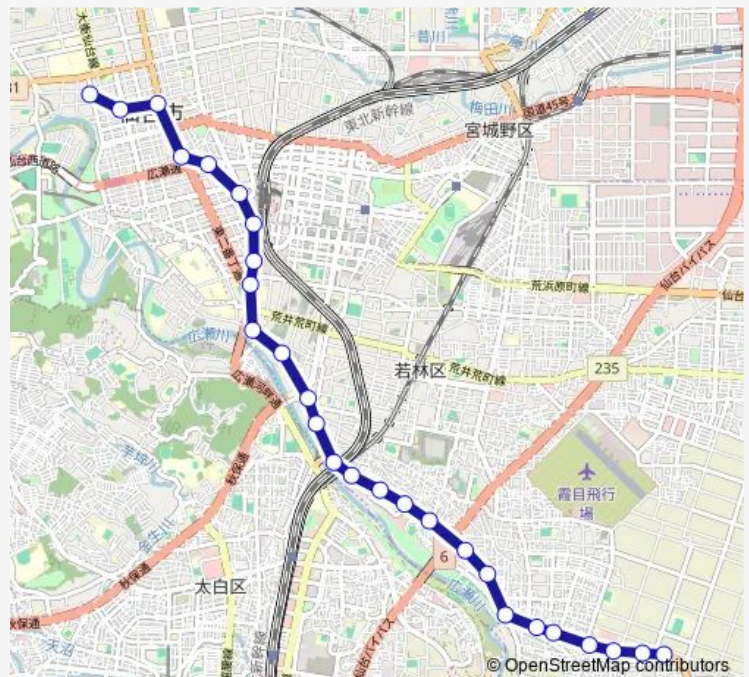

Bus K500 東高校→若林小学校前→交通局

[Go to website](#)

Direction

東高校入口 — 交通局東北大学病院前

27 stops

[Open route schedule](#)

- 東高校入口
- 上飯田四丁目東
- 上飯田四丁目
- 上飯田三丁目
- 上飯田二丁目東
- 上飯田二丁目
- 沖野四丁目南
- 沖野四丁目
- 若林七丁目
- 若林小学校前
- 若林三丁目
- 若林二丁目
- 若林一丁目
- 広瀬橋
- 河原町駅南口
- 舟丁
- 石垣町
- 愛宕橋駅
- 五橋駅
- 五橋一丁目
- J r 東日本前

Route schedule

東高校入口 — 交通局東北大学病院前

Monday	06:50-07:33
Tuesday	06:50-07:33
Wednesday	06:50-07:33
Thursday	06:50-07:33
Friday	06:50-07:33
Saturday	—
Sunday	—

Route info

Direction: 東高校入口

Stops: 27

Trip Duration: 1 hour 0 min

■ K500 — 東高校→若林小学校前→交通局

仙台駅前

広瀬通駅

商工会議所前

県庁市役所前

木町通一丁目

交通局東北大学病院前

K500 Bus time schedules and route maps are available in an offline PDF at busmaps.com. Use the busmaps.com website to see live bus times, train schedule or subway schedule, and step-by-step directions for all public transit in Sendai