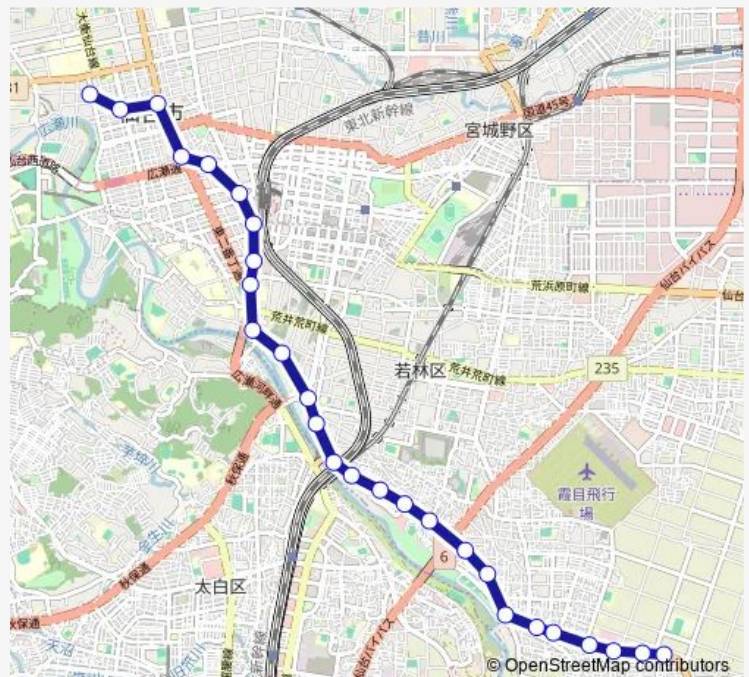

Bus K500 東高校→若林小学校前→交通局

[Go to website](#)

Direction

東高校入口 — 交通局東北大学病院前

27 stops

[Open route schedule](#)

- 東高校入口
- 上飯田四丁目東
- 上飯田四丁目
- 上飯田三丁目
- 上飯田二丁目東
- 上飯田二丁目
- 沖野四丁目南
- 沖野四丁目
- 若林七丁目
- 若林小学校前
- 若林三丁目
- 若林二丁目
- 若林一丁目
- 広瀬橋
- 河原町駅南口
- 舟丁
- 石垣町
- 愛宕橋駅
- 五橋駅
- 五橋一丁目
- J r 東日本前

Route schedule

東高校入口 — 交通局東北大学病院前

Monday	06:50-07:33
Tuesday	06:50-07:33
Wednesday	06:50-07:33
Thursday	06:50-07:33
Friday	06:50-07:33
Saturday	—
Sunday	—

Route info

Direction: 東高校入口

Stops: 27

Trip Duration: 0 hour 45 min

■ K500 — 東高校→若林小学校前→交通局

仙台駅前

広瀬通駅

商工会議所前

県庁市役所前

木町通一丁目

交通局東北大学病院前

K500 Bus time schedules and route maps are available in an offline PDF at busmaps.com. Use the busmaps.com website to see live bus times, train schedule or subway schedule, and step-by-step directions for all public transit in Sendai