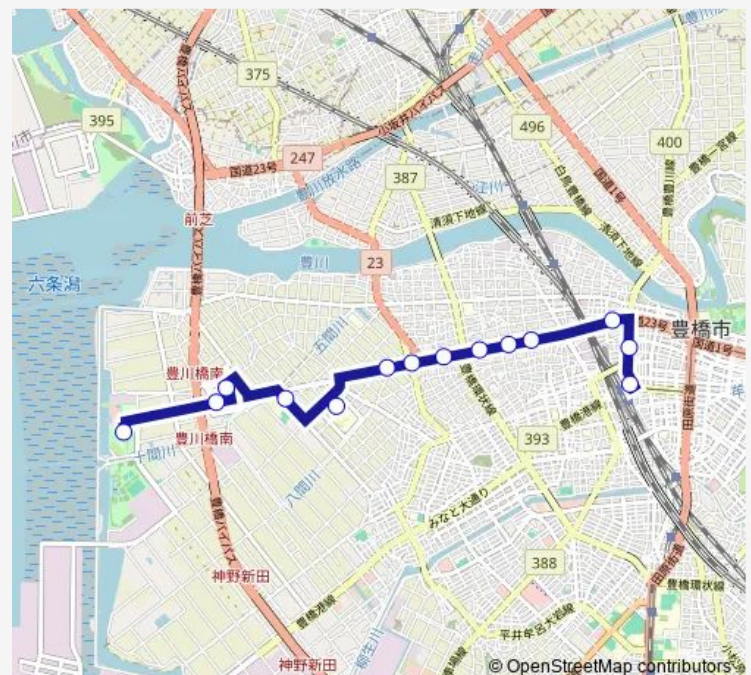

Route schedule

豊橋駅前 — 総合スポーツ公園

Monday 10:00

Tuesday 10:00

Wednesday 10:00

Thursday 10:00

Friday 10:00

Saturday 08:00-10:00

Sunday 08:00-10:00

Route info

Direction: 豊橋駅前

Stops: 17

Trip Duration: 0 hour 29 min

市民病院（卸団地）線 — 【豊橋市民病院線】
豊橋駅前 7 →吉川町→豊橋市民病院→総合スポーツ公園

Direction

総合スポーツ公園 — 豊橋駅前

14 stops

[Open route schedule](#)

総合スポーツ公園

車検場入口

総合卸団地

西高校前

豊橋市民病院

高洲南