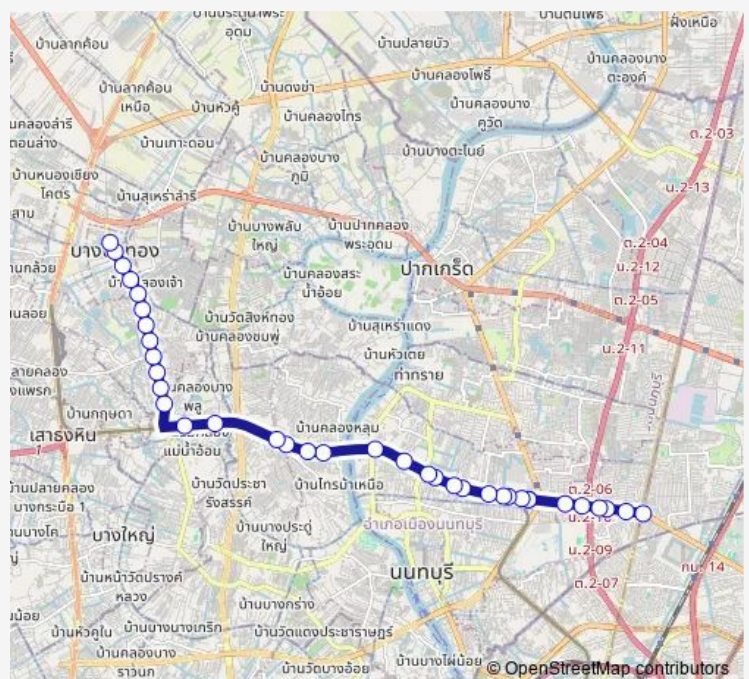

ก่อนแยกพระนั่งเกล้า;Before Phra Nang Klao Intersection

หมู่บ้านชมเพลิน ริเวอร์ลอฟท์;Chomploen River Loft Village

Route schedule

จุดขึ้นลง;visual stop — จุดขึ้นลง;visual stop

Monday	00:00
Tuesday	00:00
Wednesday	00:00
Thursday	00:00
Friday	00:00
Saturday	00:00
Sunday	00:00

Route info

Direction: จุดขึ้นลง;visual stop

Stops: 36

Trip Duration: 1 hour 10 min

ต.78 — ช่วงตลาดพงษ์เพชร - ตลาดบัวทอง;Phong Phet Market- Bua Thong Market

หมู่บ้านชื่อบตรง รัตนาธิเบศร์;Suetrong Rattanathibet Village