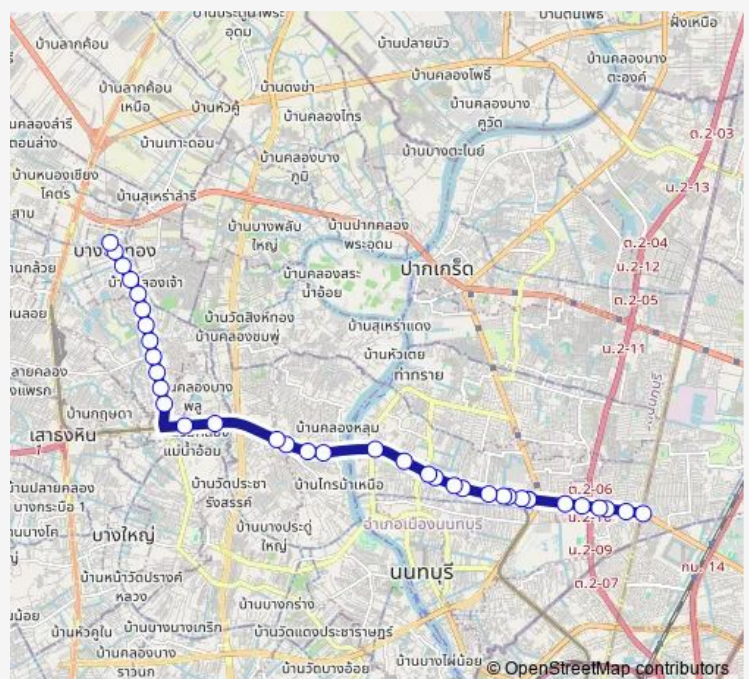

ก่อนแยกพระนั่งเกล้า;Before Phra Nang Klao Intersection

หมู่บ้านชมเพลิน ริเวอร์ลอฟท์;Chomploen River Loft Village

Route schedule

จุดขึ้นลง;visual stop — จุดขึ้นลง;visual stop

Monday	00:00
Tuesday	00:00
Wednesday	00:00
Thursday	00:00
Friday	00:00
Saturday	00:00
Sunday	00:00

Route info

Direction: จุดขึ้นลง;visual stop

Stops: 36

Trip Duration: 1 hour 10 min

ต.78 — ช่วงตลาดพงษ์เพชร - ตลาดบัวทอง;Phong Phet Market- Bua Thong Market

หมู่บ้านชื่่อตรง รัตนาธิเบศร์;Suetrong Rattanathibet Village