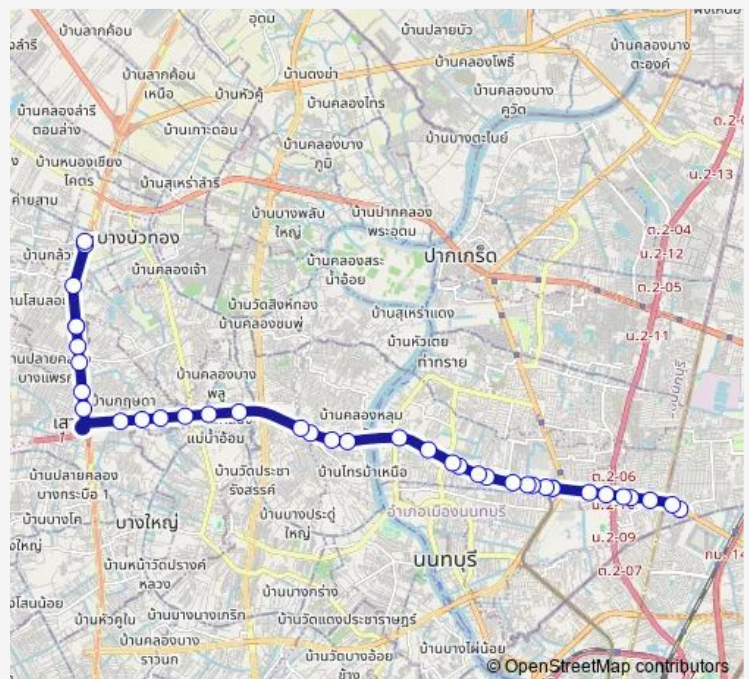

### Route schedule

ตรงข้ามซอยชินเขต 1;Opposite Soi Chinnakhet 1 — จุดขึ้นลง;visual stop

Monday	00:00
Tuesday	00:00
Wednesday	00:00
Thursday	00:00
Friday	00:00
Saturday	00:00
Sunday	00:00

### Route info

Direction: ตรงข้ามซอยชินเขต 1;Opposite Soi Chinnakhet 1

Stops: 38

Trip Duration: 1 hour 14 min

■ ต.78 — ตลาดพงษ์เพชร - หมู่บ้านบัวทอง;Phong Phet Market- Bua Thong Village

ก่อนแยกพระนั่งเกล้า;Before Phra Nang Klao Intersection