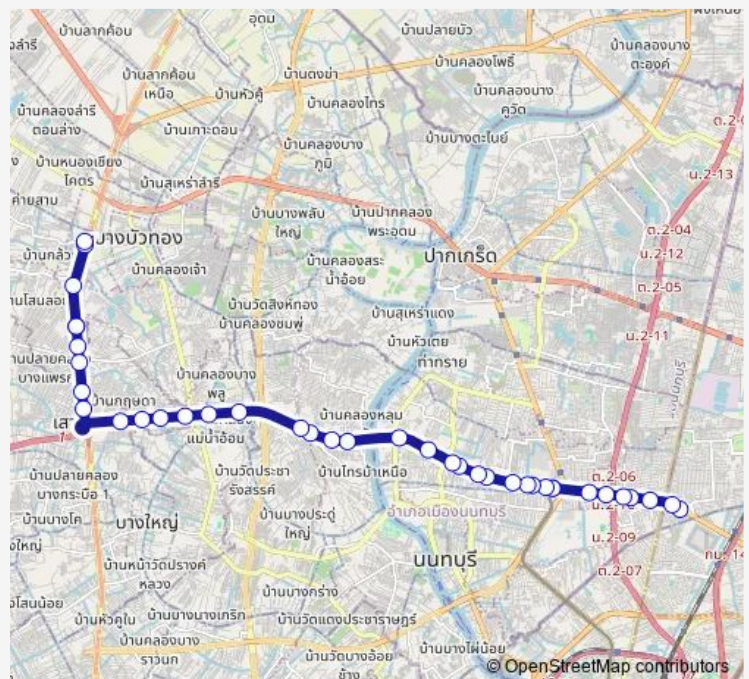

### Route schedule

ตรงข้ามซอยชินเขต 1;Opposite Soi Chinnakhet 1 — จุดขึ้นลง;visual stop

Monday	00:00
Tuesday	00:00
Wednesday	00:00
Thursday	00:00
Friday	00:00
Saturday	00:00
Sunday	00:00

### Route info

Direction: ตรงข้ามซอยชินเขต 1;Opposite Soi Chinnakhet 1

Stops: 38

Trip Duration: 1 hour 14 min

■ ต.78 — ตลาดพงษ์เพชร - หมู่บ้านบัวทอง;Phong Phet Market- Bua Thong Village

ก่อนแยกพระนั่งเกล้า;Before Phra Nang Klao Intersection