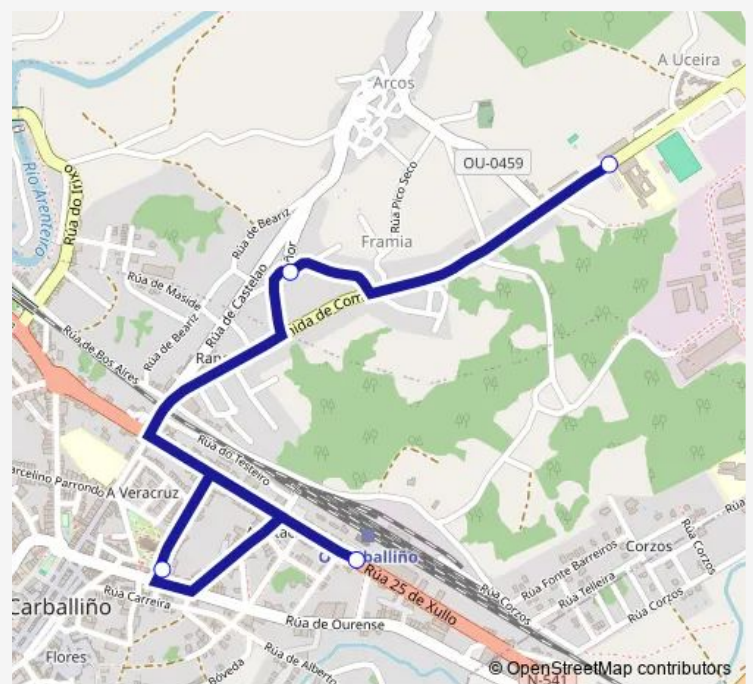

## Bus XG687014 Carballiño E.F. (marquesiña)-Ceip Plurilingüe Calvo Sotelo

[Go to website](#)

**Direction**  
Carballiño E.F. (marquesi — Ceip Plurilingüe Calvo So  
4 stops  
[Open route schedule](#)

- Carballiño E.F. (marquesi
- Veracruz (Iglesia Nova-
- Cacheiro
- Ceip Plurilingüe Calvo So

**Route schedule**  
Carballiño E.F. (marquesi — Ceip Plurilingüe Calvo So

Monday	08:45
Tuesday	08:45
Wednesday	08:45
Thursday	08:45
Friday	08:45
Saturday	—
Sunday	—

**Route info**  
Direction: Carballiño E.F. (marquesi  
Stops: 4  
Trip Duration: 0 hour 10 min