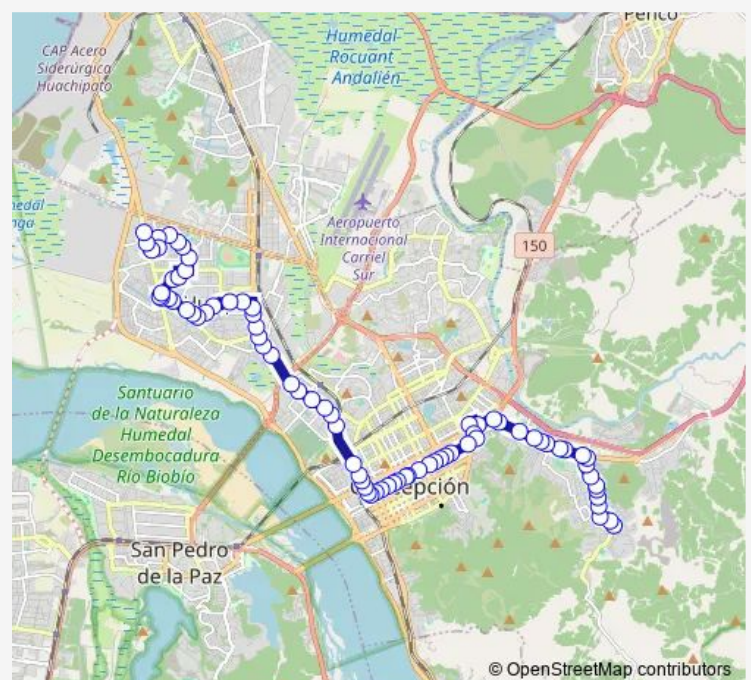

Collao - Irarrazaval

Los Carrera - Fresia

Vilumilla - Las Heras

Route schedule

30 De Octubre - Azucenas — Gran Bretaña - Dinamarca / Oriente

Monday 06:00-23:30

Tuesday 06:00-23:30

Wednesday 06:00-23:30

Thursday 06:00-23:30

Friday 06:00-23:30

Saturday 06:00-23:51

Sunday 06:00-23:51

Route info

Direction: 30 De Octubre - Azucenas

Stops: 79

Trip Duration: 1 hour 1 min

40P — 4 Esquinas

Vilumilla - Maipú

Vilumilla - Freire

Freire - Lientur

Freire - Lautaro

Freire - Janequeo

Freire - Paicavi

Freire - Ongolmo