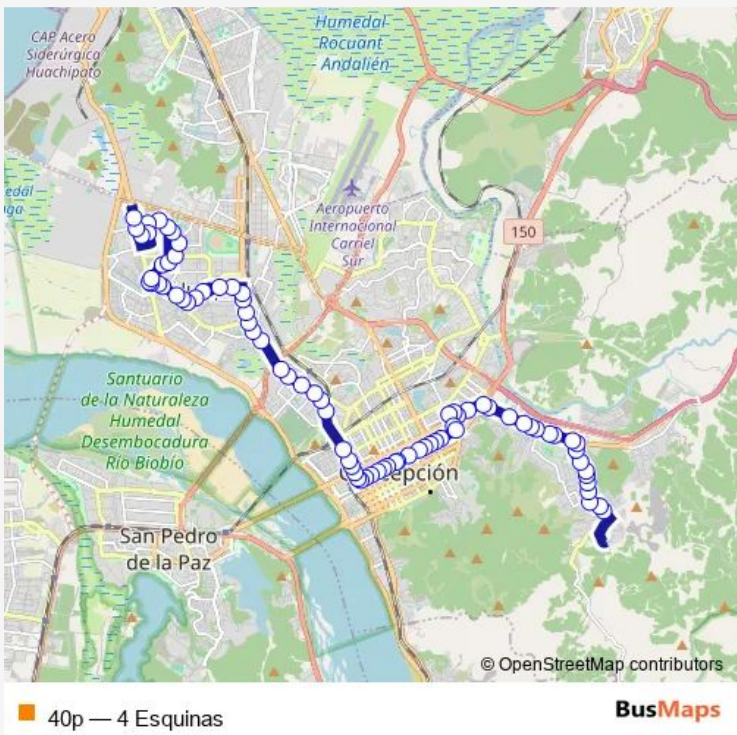

## Bus 40p 4 Esquinas

Go to website

**Direction**  
 30 De Octubre - Azucenas — Gran Bretaña - Dinamarca / Oriente

80 stops

[Open route schedule](#)

- 30 De Octubre - Azucenas
- 30 De Octubre - Los Tilos
- Cno. Nonguén - 30 De Octubre
- Cesafam Villa Nonguén / Oriente
- Cno Nonhuén - Río Toltén
- Cno. Nonguén - Río Palena
- Cno. Nonguén - Río Itata
- Cno. Nonguén - Central1 / Oriente
- Cno. Nonguén - Central / Oriente
- Cno. Nonguén - Collao
- Univ. Del Bio Bio / Norte
- Av. Collao - Mercedes Marín Del Solar
- Escuela René Loubel Bert
- Av. Collao - Chiloé
- Av. Collao - Cnel José Seguel
- Estadio Atletico Militar
- Estadio Collao
- Collao - Maipú
- Collao - Irrarrazaval
- Los Carrera - Fresia
- Los Carrera - Pelantaro

**Route schedule**  
 30 De Octubre - Azucenas — Gran Bretaña - Dinamarca / Oriente

Monday	06:00-23:30
Tuesday	06:00-23:30
Wednesday	06:00-23:30
Thursday	06:00-23:30
Friday	06:00-23:30
Saturday	06:00-23:51
Sunday	06:00-23:51

**Route info**

Direction: 30 De Octubre - Azucenas

Stops: 80

Trip Duration: 0 hour 59 min

Pelantaro - Las Heras

Las Heras - Lientur

Lientur - Maipu

Lientur - Freire

Carampangue - Quemchi

La Reconquista - Toscana / Norte

La Reconquista - Pista

Bremen - La Reconquista

Bremen - Atenas / Norte

Bremen - Frankfort / Norte

Bremen - Valencia

Bremen - Bulgaria / Norte