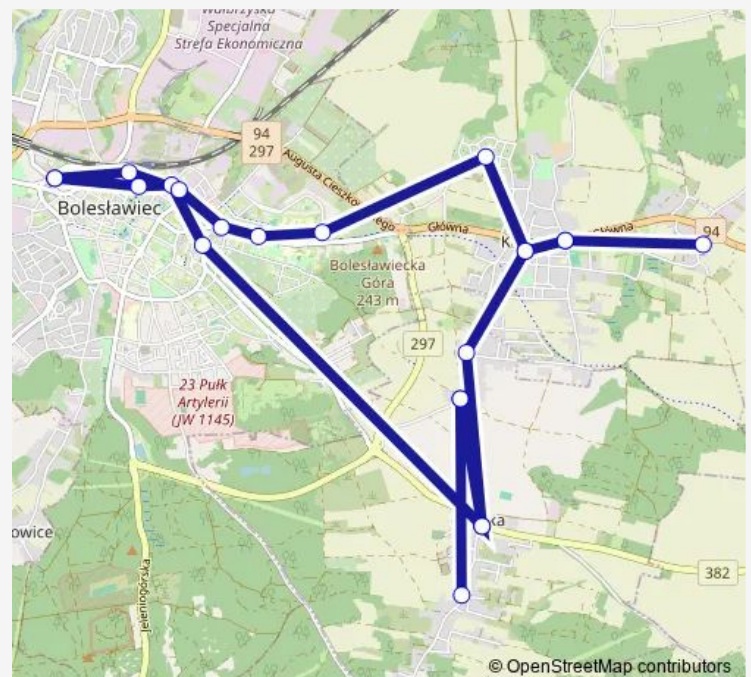

### Route schedule

Boleslawiec, ul. Wesola d.a. — Boleslawiec, ul. Wesola d.a.

Monday 05:30-19:30

Tuesday 05:30-19:30

Wednesday 05:30-19:30

Thursday 05:30-19:30

Friday 05:30-19:30

Saturday 08:00-19:30

### Route info

Direction: Boleslawiec, ul. Wesola d.a.

Stops: 22

Trip Duration: 0 hour 36 min

160161

BusMaps

Bolesławiec, ul. Wesola d.a.

## Direction

Boleslawiec, ul. Wesola d.a. — Boleslawiec, ul. Wesola d.a.

18 stops

[Open route schedule](#)

Boleslawiec, ul. Wesola d.a.

Boleslawiec, Ogrodowa

Boleslawiec, Chrobrego/Polfa

Bol., Al. Tysiaclecia-Spokojna

## Route info

Direction: Boleslawiec, ul. Wesola d.a.

Stops: 18

Trip Duration: 0 hour 26 min